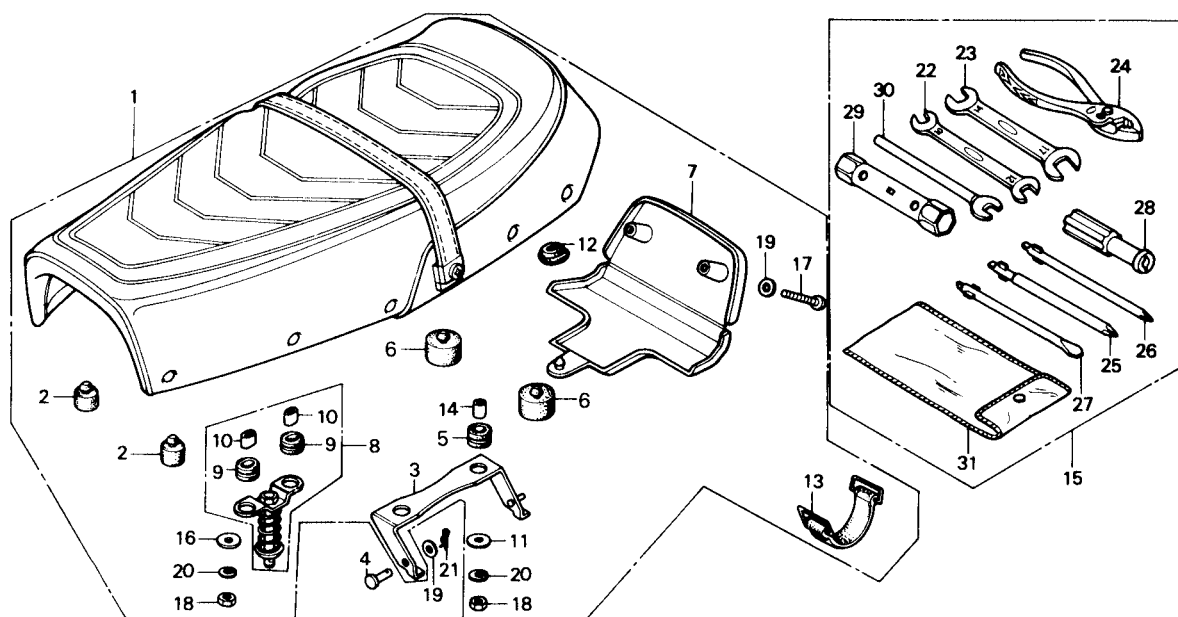

C-13

- ASSENTO
- FERRAMENTAS

REF. Nº	Nº DA PEÇA	DESCRIÇÃO	NOTA	QUANT.	TMO	ÍNDICE	Nº DE SÉRIE OU OBSERVAÇÕES
21	94251-06000	TRAVA DO PINO DE DOBRADIÇA, 6 MM		1			
22	99001-10120	CHAVE DE BOCA, 10X12		1			
23	99001-14170	CHAVE DE BOCA, 14X17		1			
24	99002-13500	ALICATE, 135		1			
25	99003-10000	CHAVE PHILLIPS, 2		1			
26	99003-20000	CHAVE PHILLIPS,3		1			
27	99003-30000	CHAVE DE FENDA, 2		1			
28	99003-50000	CABO		1			
29	99004-18190	CHAVE DE VELA, 18X19		1			
30	99005-02000	CHAVE ESPECIAL, 8 MM		1			
31	99008-01600	ESTOJO DE FERRAMENTAS		1			