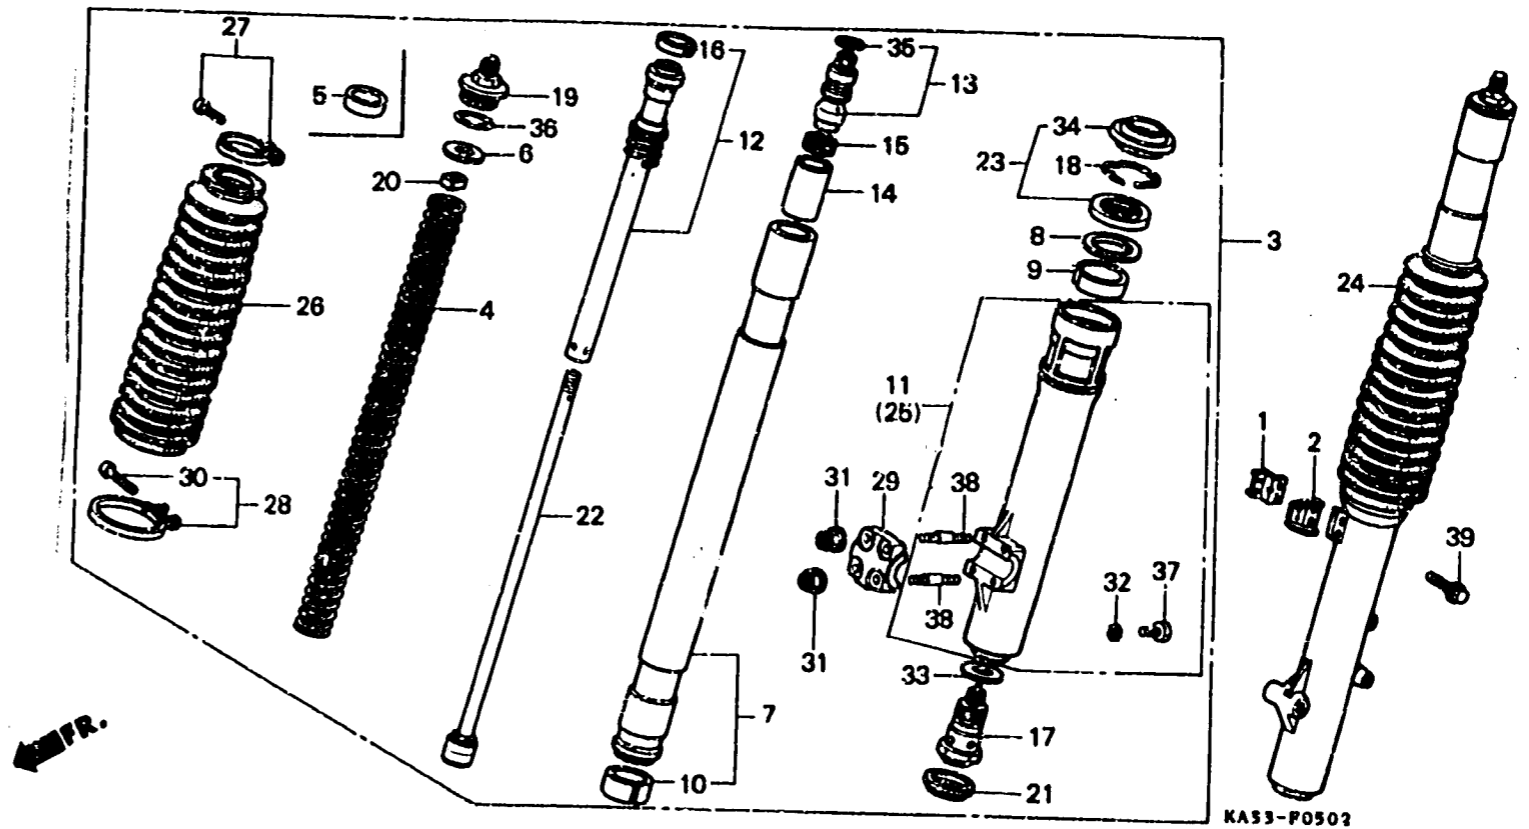

J 10

F-5-2

Front fork
(RH • RJ • RK)

Fourche avant
(RH • RJ • RK)

Vordergabel
(RH • RJ • RK)

Horquilla delantero
(RH • RJ • RK)

Item d'entretien	T.D.R.	N° de réf.	N° de pièce	Description	N° de requis CR125						N° de série	Code de zone
					Ri	Rr	Rc	Rh	Rj	Rk		
			98001-06016-00	BOULON DE BRIDE, 6X16	-	-	-	-	-	2		