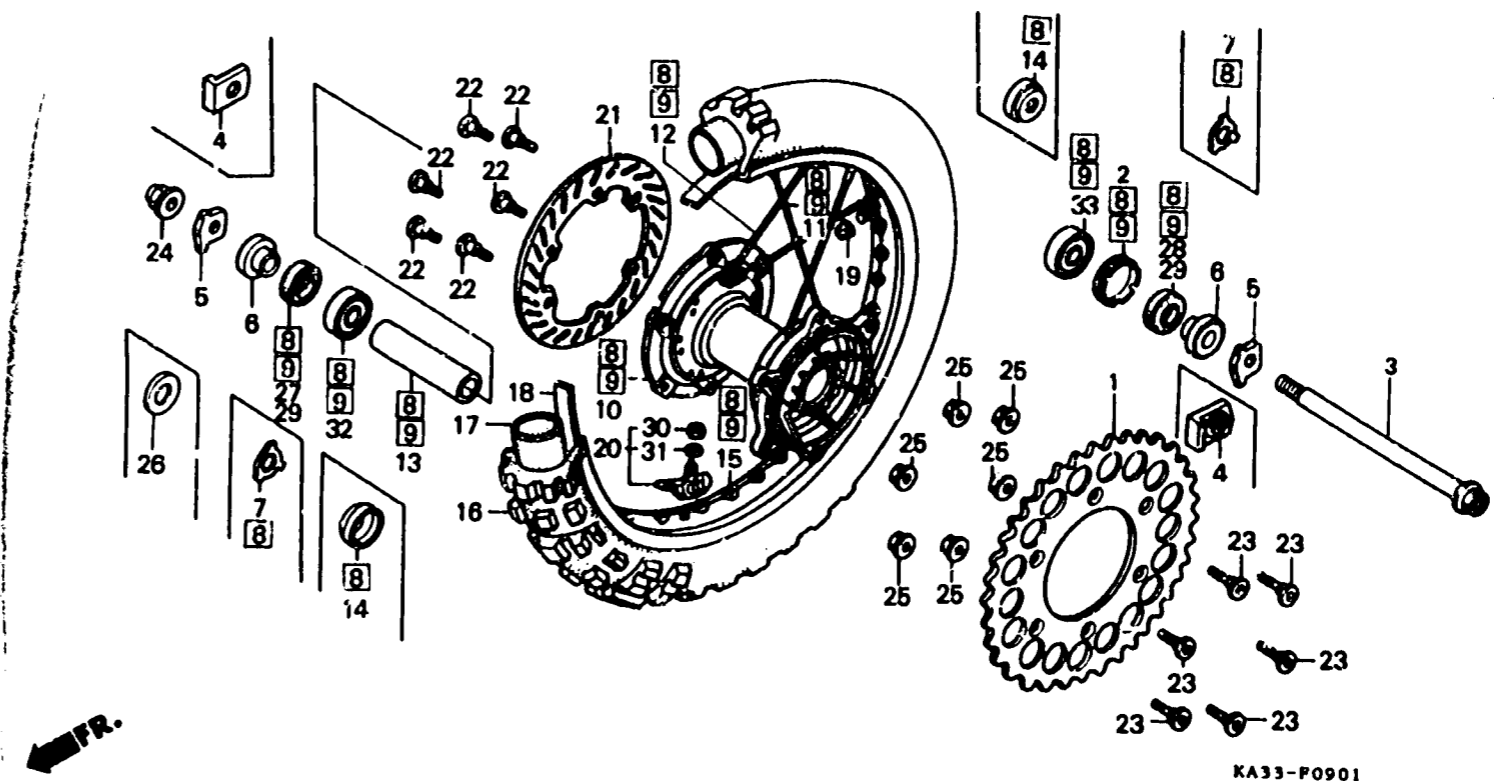

F-9-1

Rear wheel  
(RH • RJ • RK)

Roue arrière  
(RH • RJ • RK)

Hinterrad  
(RH • RJ • RK)

Rueda trasera  
(RH • RJ • RK)

KA33-P0901

Item d'entretien	T.D.R.	N° de réf.	N° de pièce	Description	N° de requis CR125						N° de série	Code de zone
					Rf	Rr	Rc	Rh	Rj	Rk		
			42601-KZ4-000	MOYEU DE ROUE AR. ....	-	-	-	-	-	1	.....KM000150	CM
										1	.....5004352	ED,SD
			42601-ML3-680	MOYEU DE ROUE AR. ....	-	-	-	-	-	1	.....KM000417	U
										1	.....KM000151	CM
										1	.....5004353	ED,SD
										1	.....KM000418	U
		11	42610-KS6-305	JEU DE RAYON A AR. (192.5MM) .....	-	-	-	36	-	-	.....	CM,ED
			42610-KS7-305	JEU DE RAYON A AR. (192.5MM) .....	-	-	-	36	-	-	.....	U
			42610-KS8-308	JEU DE RAYON AR. (192.5MM) .....	-	-	-	-	36	-	.....	
			42610-KZ4-810	JEU DE RAYON A AR. (196MM) .....	-	-	-	-	-	16	.....	
		12	42611-KZ4-810	JEU DE RAYON B AR. (193MM) .....	-	-	-	-	-	16	.....	
		13	42620-KS6-700	COLLIER D'ENTRETOISE AR. ....	-	-	-	1	-	-	.....	
			42620-KS6-830	COLLIER D'ENTRETOISE D'AXE AR. ....	-	-	-	-	-	1	.....	
		14	42621-KA3-711	CHAPEAU DE COLLIER D'ECARTEMENT	-	-	-	2	-	-	.....	