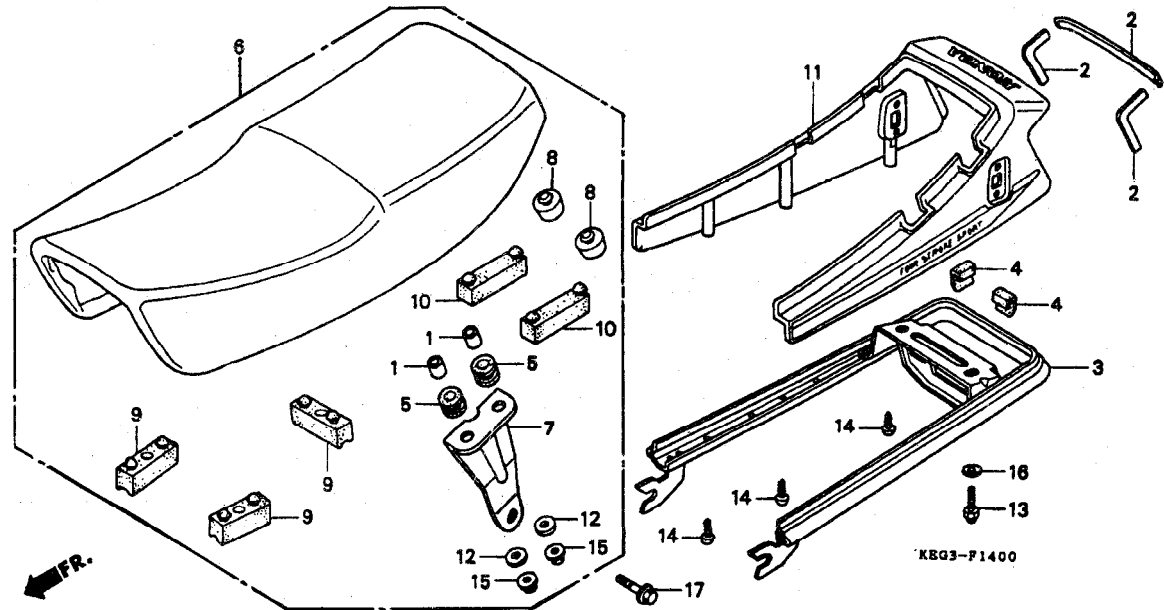

F 9

F-14

Seat-Rear cowl

KEG3F1400

Service item Bagian yang diservis	F. R. T.	Ref. No. Nomor petunjuk	Part No. Nomor Part	Description Nama - Part	Reqd.No. Jumlah GL Max II GL PRO II	Serial No. Nomor Serie	Notes Catatan
		16	94101-08000	WASHER, PLAIN, 8MM.....	2 2		
		17	95701-08016-07	BOLT, FLANGE, 8X16.	2 2		