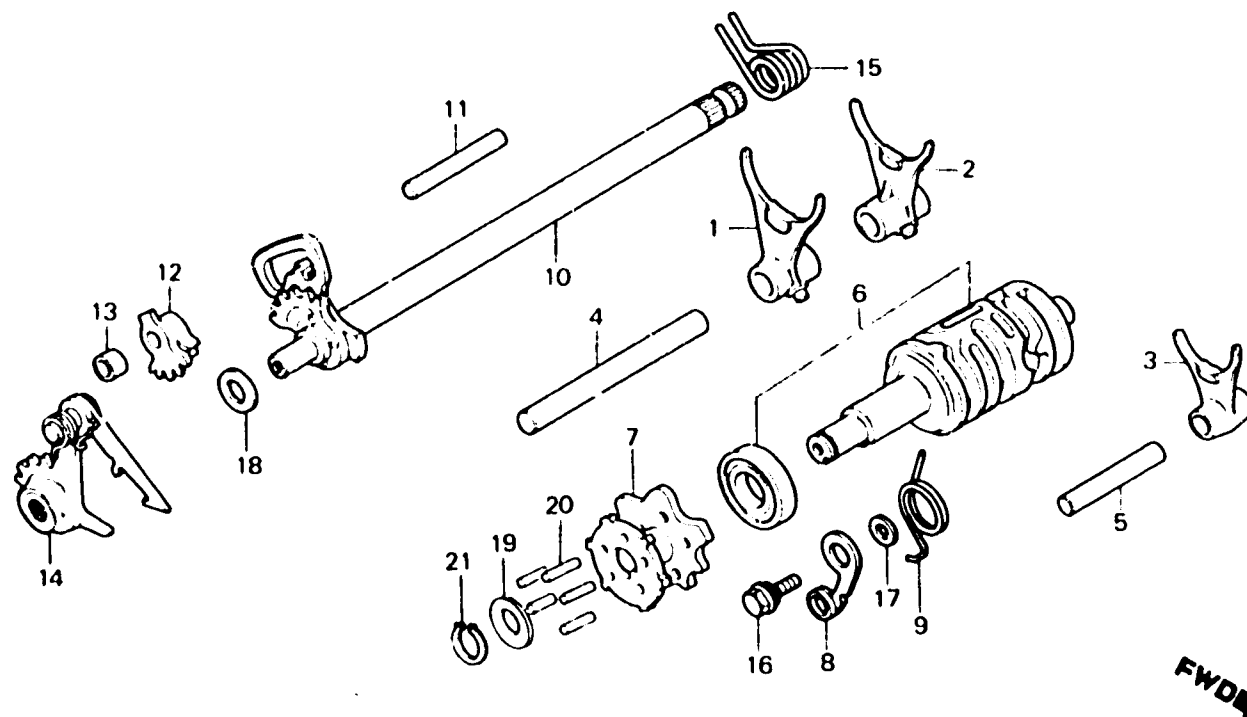

D 2

E-11

Shift drum • Shift fork

Tambour de changement de vitesse •
Fourchette de changement

Schaltwalze • Schaltgabel

BKE1-11A

Item d'entretien	T.D.R.	N° de réf.	N° de pièce	Description	N° de requis MBX125 Fe Fp	N° de série	Code de zone
		16	90023-KE1-000	BOULON DE PIVOT DE BUTEE TAMBOUR DE CHANGEMENT	1 1		
		17	90417-360-000	RONDELLE DE BUTEE DE TAMBOUR	1 1		
		18	90446-KE1-000	RONDELLE, 8.2X17X0.8	1 1		
		19	90449-KE1-000	RONDELLE, 12MM	1 1		
		20	91101-111-000	ROULEAU, 3X12.8	5 5		
		21	94510-12000	CIRCLIP EXTERIEUR, 12MM	1 1		