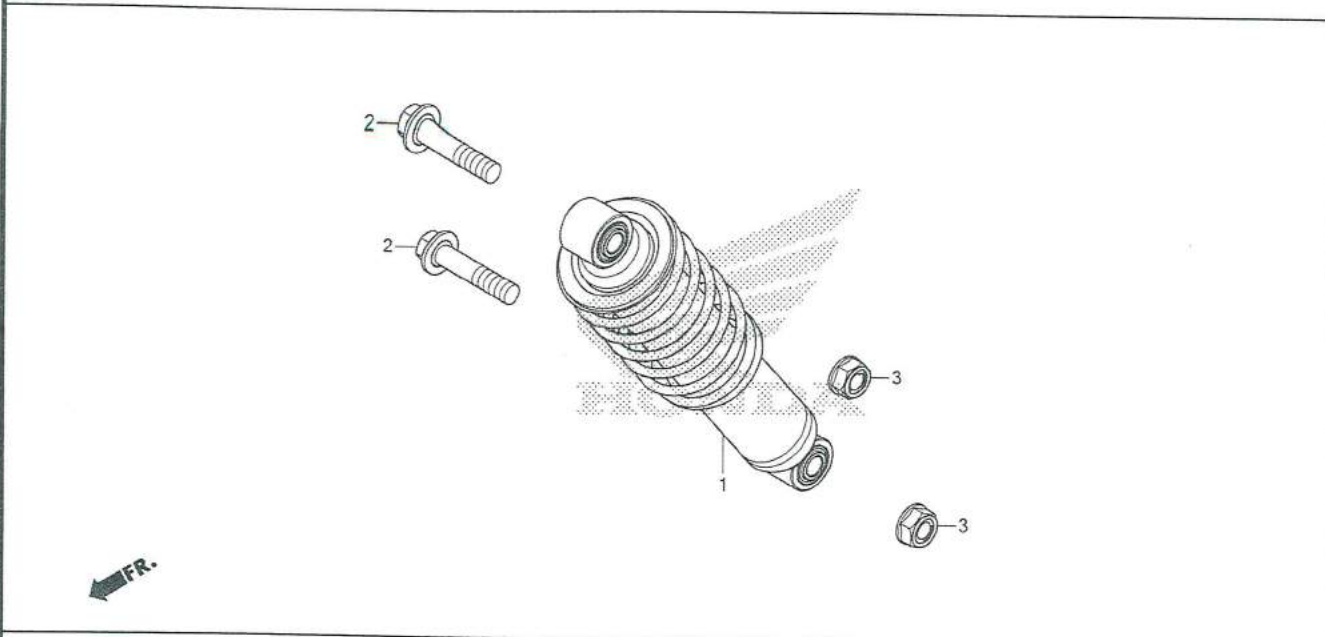

โช้คอัพหลัง REAR CUSHION

หัวข้อการบริการ	เวลาในการบริการ
1 ชูคโช้คอัพหลัง .....	0.3

ลำดับ	หมายเลขอะไหล่	ชื่ออะไหล่	จำนวนที่ใช้ MSX125SF 6	รุ่นที่ใช้
1	52400-K26-901	ชูคโช้คอัพหลัง (SHOWA).....	1	CUSHION ASSY., RR. (SHOWA)
2	90123-K26-900	โบลท์หน้าแปลน, 10x47 .....	2	BOLT, FLANGE, 10x47
3	90304-KGH-901	น๊อต, U, 10 มม. ....	2	NUT, U, 10MM