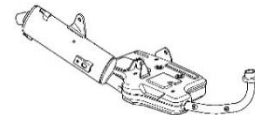

18300-K26-B00
ชุดท่อไอเสีย

61331-K26-B00ZC
ฝาครอบข้างไฟหน้าด้านขวา

61332-K26-B00ZC
ฝาครอบข้างไฟหน้าด้านซ้าย

86833-K26-E90ZA
สติ๊กเกอร์ติดเฟือง
ด้านขวา

86834-K26-E90ZA
สติ๊กเกอร์ติดเฟือง
ด้านซ้าย

86835-K26-E90ZA
สติ๊กเกอร์ติดฝาครอบ
ข้างด้านขวาท่อนบน

86836-K26-E90ZA
สติ๊กเกอร์ติดฝาครอบ
ข้างด้านซ้ายท่อนบน

77230-K26-B00ZA
ฝาครอบท้ายตัวกลาง

83560-K26-B00
ฝาครอบกันลมตัวใน

64450-K26-B00
ฝาครอบถังน้ำมันเชื้อเพลิง

86611-MGZ-D10ZA
เครื่องหมาย ABS

86101-K26-B00ZA
เครื่องหมายฮอนด้า 60 มม.