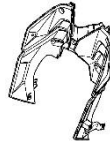

18300-K26-B00
ชุดท่อไอเสีย

61331-K26-B00ZC
ฝาครอบข้างไฟหน้าด้านขวา

61332-K26-B00ZC
ฝาครอบข้างไฟหน้าด้านซ้าย

86833-K26-E90ZA
สติ๊กเกอร์ติดเฟือง
ด้านขวา

86834-K26-E90ZA
สติ๊กเกอร์ติดเฟือง
ด้านซ้าย

86835-K26-E90ZA
สติ๊กเกอร์ติดฝาครอบ
ข้างด้านขวาท่อนบน

86836-K26-E90ZA
สติ๊กเกอร์ติดฝาครอบ
ข้างด้านซ้ายท่อนบน

77230-K26-B00ZA
ฝาครอบท้ายตัวกลาง

83560-K26-B00
ฝาครอบกันลมตัวใน

64450-K26-B00
ฝาครอบถังน้ำมันเชื้อเพลิง

86611-MGZ-D10ZA
เครื่องหมาย ABS

86101-K26-B00ZA
เครื่องหมายฮอนด้า 60 มม.