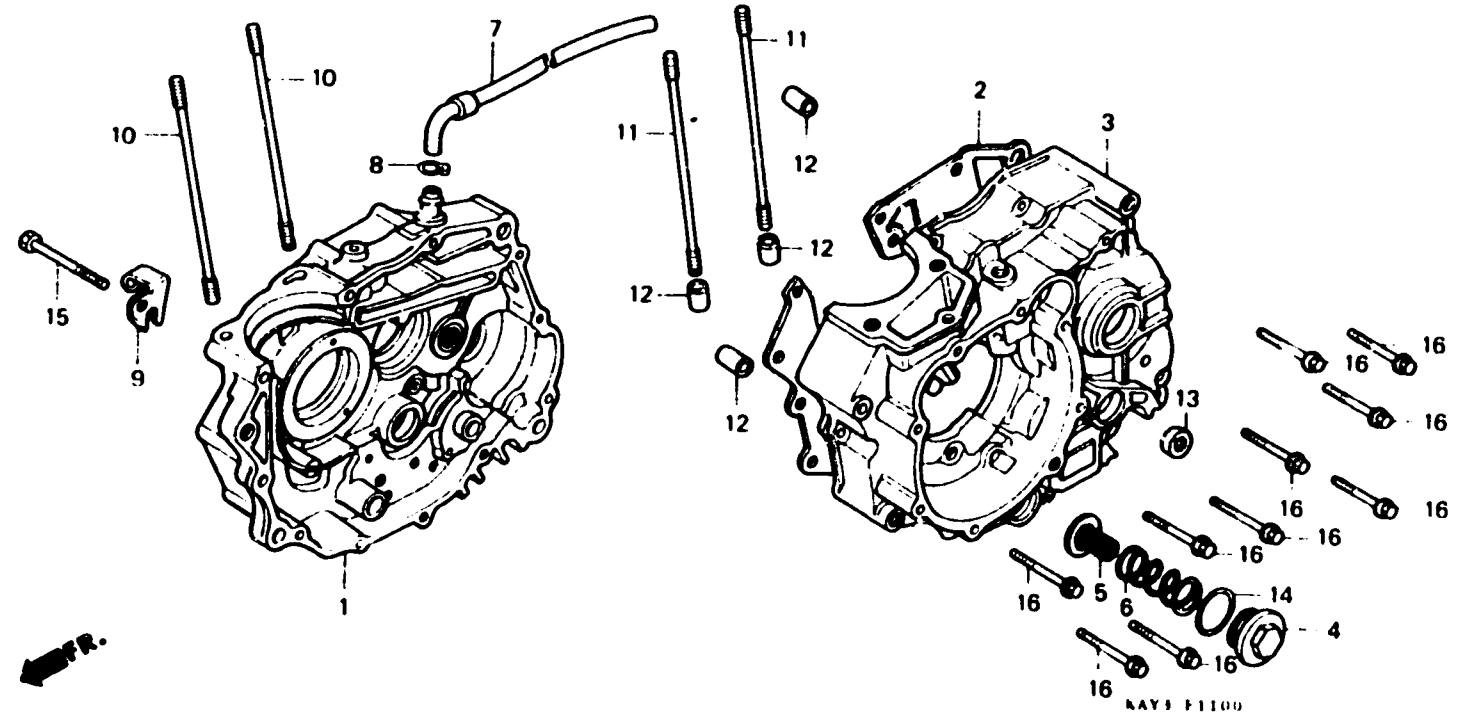

# E-11

- Carters
- Crankcase
- Carter moteur
- Carter de motor

Item d'entretien	T.D.R.	N° de réf.	N° de pièce	Description	N° de requis		Code de zone
					N° 1115	N° de série	
		14	91303-107-000	JOINT TORIQUE, 35X3.....	1		
		15	92101-06055-0A	BOULON HEX., 6X55.....	1		
		16	96001-06050-00	BOULON DE BRIDE, 6X50.....	10		