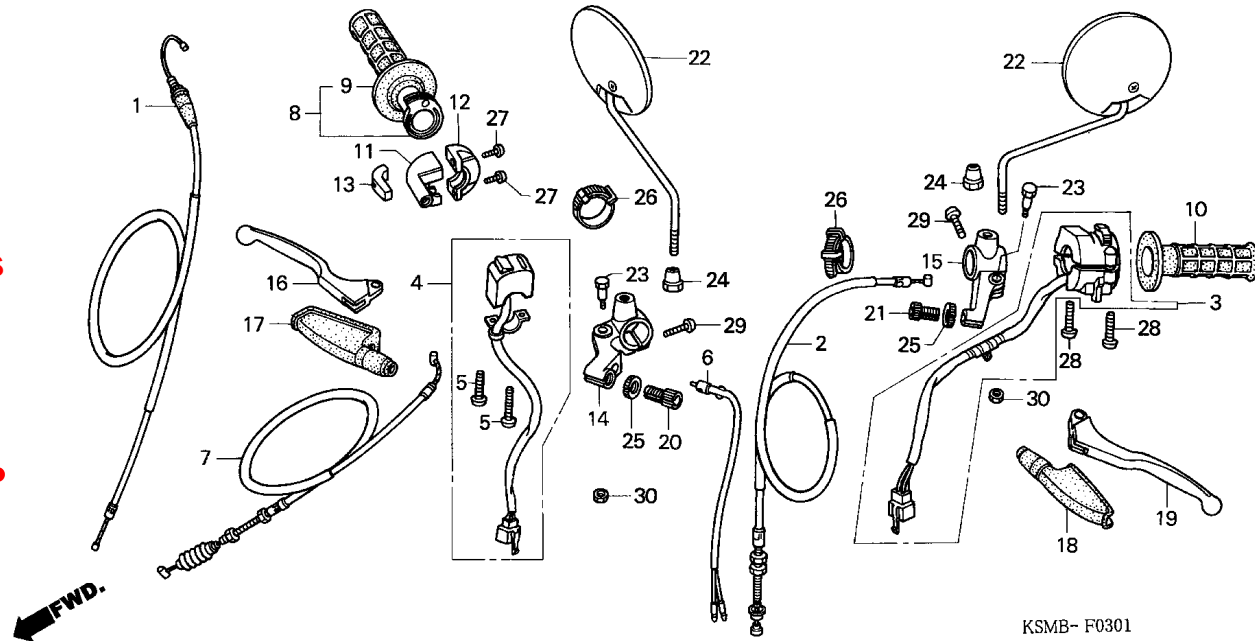

C-3.1

Alavancas • Interruptores
• Cabos

Handle Lever • Switch •
Cable

Palancas • Interruptores •
Cables

3

Item de serviço	T.M.O.	Ref. N°	N° da peça	Descrição	Qtd.		N° de série	Nota
					NXR125	ES KS		
		26	90650-KW3-000	Presilha, Fiação	-	2
		27	93500-05016-0G	Parafuso, Phillips, 5x16	-	2
		28	93500-05020-0G	Parafuso, Phillips, 5x20	-	2
		29	93500-06025-0A	Parafuso, Phillips, 6x25	-	2
		30	94001-06000-0S	Porca, Sextavada., 6mm	-	2