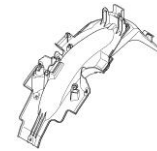

83510-KYZ-900ZJ  
ฝาปิดท้ายเบาะ

84100-KYZ-900ZQ  
เหล็กท้ายเบาะ

53205-KYZ-T00ZD  
ฝาครอบแฮนด์ด้านหน้า

53206-KYZ-T00ZD  
ฝาครอบแฮนด์ด้านหลัง

86643-K73-T00ZD  
สติ๊กเกอร์ติดฝาครอบข้าง  
ตัวถังด้านขวา B

86644-K73-T00ZD  
สติ๊กเกอร์ติดฝาครอบข้าง  
ตัวถังด้านซ้าย B

80100-KYZ-900  
บังโคลนหลัง

80105-KYZ-900  
ฝาครอบตัวล่างหลัง

86645-K73-T00ZD  
สติ๊กเกอร์ติดฝาครอบ  
ท้ายด้านขวา

86646-K73-T00ZD  
สติ๊กเกอร์ฝาครอบ  
ท้ายด้านซ้าย

81250-KYZ-900  
กล่องเก็บของอเนกประสงค์ เบาะนั่งทั้งชุด