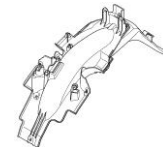

83510-KYZ-900ZJ
ฝาปิดท้ายเบาะ

84100-KYZ-900ZQ
เหล็กท้ายเบาะ

53205-KYZ-T00ZD
ฝาครอบแฮนด์ด้านหน้า

53206-KYZ-T00ZD
ฝาครอบแฮนด์ด้านหลัง

86643-K73-T00ZD
สติ๊กเกอร์ติดฝาครอบข้าง
ตัวถังด้านขวา B

86644-K73-T00ZD
สติ๊กเกอร์ติดฝาครอบข้าง
ตัวถังด้านซ้าย B

80100-KYZ-900
บังโคลนหลัง

80105-KYZ-900
ฝาครอบตัวล่างหลัง

61100-KYZ-900ZK
บังโคลนหน้า A

61200-KYZ-900
บังโคลนหน้า B

86645-K73-T00ZD
สติ๊กเกอร์ติดฝาครอบ
ท้ายด้านขวา

86646-K73-T00ZD
สติ๊กเกอร์ฝาครอบ
ท้ายด้านซ้าย