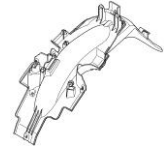

61100-KYZ-900ZH
บังโคลนหน้า A

61200-KYZ-900
บังโคลนหน้า B

86645-K73-T00ZA
สติกเกอร์ติดฝาครอบ
ท้ายด้านขวา

86644-K73-T00ZA
สติกเกอร์ติดฝาครอบข้าง
ตัวถังด้านซ้าย B

80100-KYZ-900
บังโคลนหลัง

80105-KYZ-900
ฝาครอบตัวล่างหลัง

64500-KYZ-T00ZB
ฝาครอบด้านบน

64510-KYZ-900
ฝาครอบตัวล่างด้านหน้า

86647-K73-T00ZA
สติกเกอร์ติดฝาครอบด้านหน้าด้านขวา

86648-K73-T00ZA
สติกเกอร์ติดฝาครอบด้านหน้าด้านซ้าย

86646-K73-T00ZA
สติกเกอร์ฝาครอบ
ท้ายด้านซ้าย