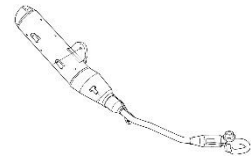

18300-K73-T60

ท่อไอเสีย

83510-K73-T60ZB

ฝาปิดท้ายเบาะ

84100-KYZ-900ZQ

เหล็กท้ายเบาะ