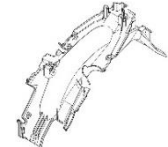

80100-K73-T60ZA

บังโคลนหลัง

86646-K73-T60ZB

สติ๊กเกอร์ติดฝาครอบ
ท้ายด้านซ้าย

86103-K73-T60ZA

เครื่องหมายฮอนด้า 80 มม. ก่อตั้งเก็บของ