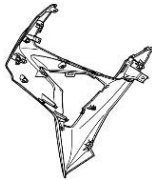

ฝาครอบแฮนด์ด้านหน้า

53206-K73-T60ZC

ฝาครอบแฮนด์ด้านหลัง

64305-K73-V40

ครอบตกแต่งด้านหน้า

64313-K73-T60ZB

ฝาครอบด้านหน้า

86641-K73-T60ZB

สติ๊กเกอร์ติดฝาครอบ
ข้างตัวถังด้านขวา A

64400-K73-T60ZB

ฝาครอบตัวถังด้านขวา

64450-K73-T60ZB

ฝาครอบตัวถังด้านซ้าย

86645-K73-T60ZB

สติ๊กเกอร์ติดฝาครอบ
ท้ายด้านขวา

64510-K73-V40ZA