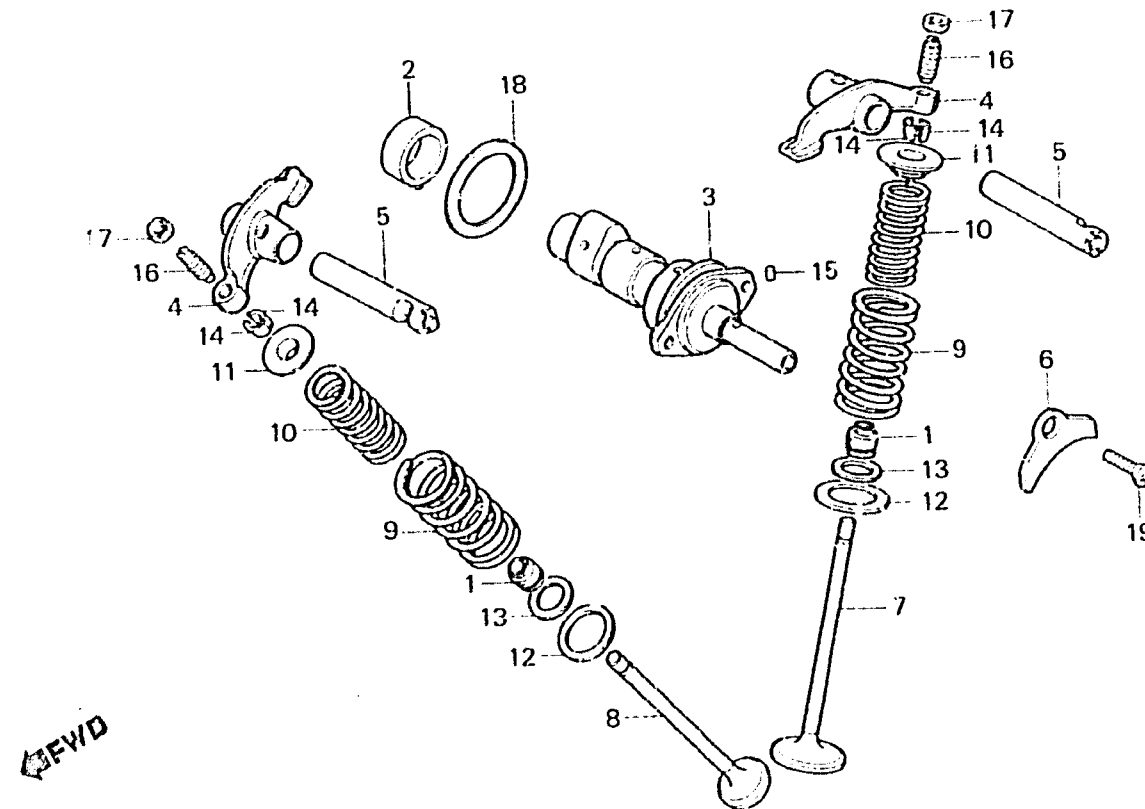

E-4

Arbre à cames •  
Soupape

Camshaft •  
Valve

B437-4

Item d'entretien	T.D.R.	N° de réf.	N° de pièce	Description	N° de requis XR125 A B	N° de série	Code de zone
		19	93600-06020	VIS A TETE PLATE, 6X20	1 1		

1981.01.20

C7