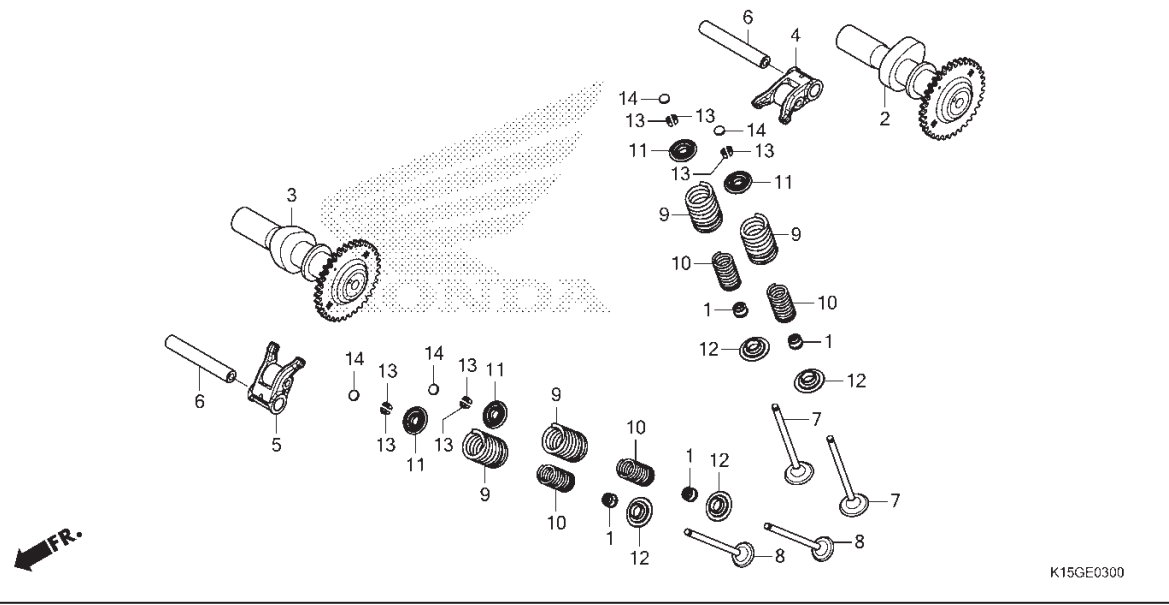

E-3

CAMSHAFT/VALVE

2

No. Ref.	No. Part	Deskripsi	Jumlah CB150R (CB150R) 2015(G)	No. Seri	Kode Parts Catalog
14)	14951-KT7-013	SHIM, TAPPET (2.450)	4		
	14952-KT7-013	SHIM, TAPPET (2.475)	4		
	14953-KT7-013	SHIM, TAPPET (2.500)	4		
	14954-KT7-013	SHIM, TAPPET (2.525)	4		
	14955-KT7-013	SHIM, TAPPET (2.550)	4		
	14956-KT7-013	SHIM, TAPPET (2.575)	4		
	14957-KT7-013	SHIM, TAPPET (2.600)	4		
	14958-KT7-013	SHIM, TAPPET (2.625)	4		
	14959-KT7-013	SHIM, TAPPET (2.650)	4		
	14960-KT7-013	SHIM, TAPPET (2.675)	4		
	14961-KT7-013	SHIM, TAPPET (2.700)	4		
	14962-KT7-013	SHIM, TAPPET (2.725)	4		
	14963-KT7-013	SHIM, TAPPET (2.750)	4		
	14964-KT7-013	SHIM, TAPPET (2.775)	4		
	14965-KT7-013	SHIM, TAPPET (2.800)	4		
	14966-KT7-013	SHIM, TAPPET (2.825)	4		
	14967-KT7-013	SHIM, TAPPET (2.850)	4		
	14968-KT7-013	SHIM, TAPPET (2.875)	4		
	14969-KT7-013	SHIM, TAPPET (2.900)	4		