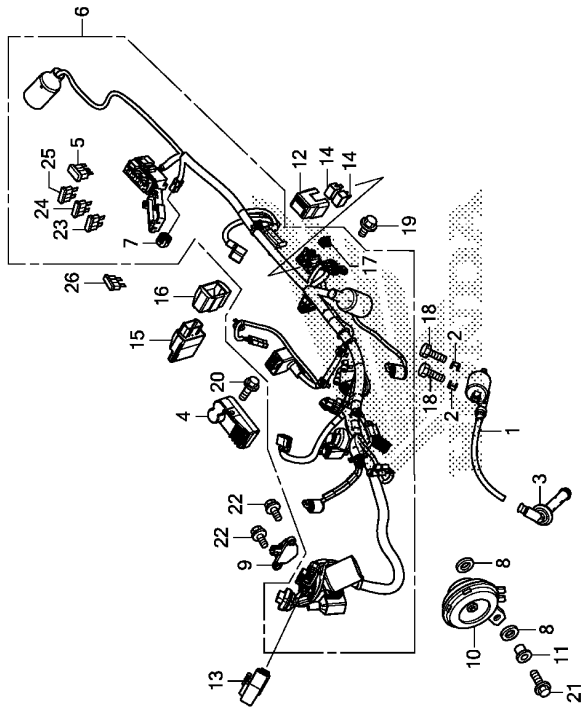

F-38

WIRE HARNESS

K15HF3800

Ref. No.	Part No.	Description	Reqd. QTY	Serial No.	Parts catalogue code
			CB 150R H		
20	95701-06016-00	BOLT, FLANGE, 6X16	1		
21	95701-06018-07	BOLT, FLANGE, 6X18	1		
22	96001-06014-00	BOLT, FLANGE, 6X14	2		
23	98200-40500	FUSE, MINI (5A)	3		
24	98200-41000	FUSE, MINI (10A)	3		
25	98200-42000	FUSE, MINI (20A)	2		
26	98200-40500	FUSE, MINI (5A)	1		