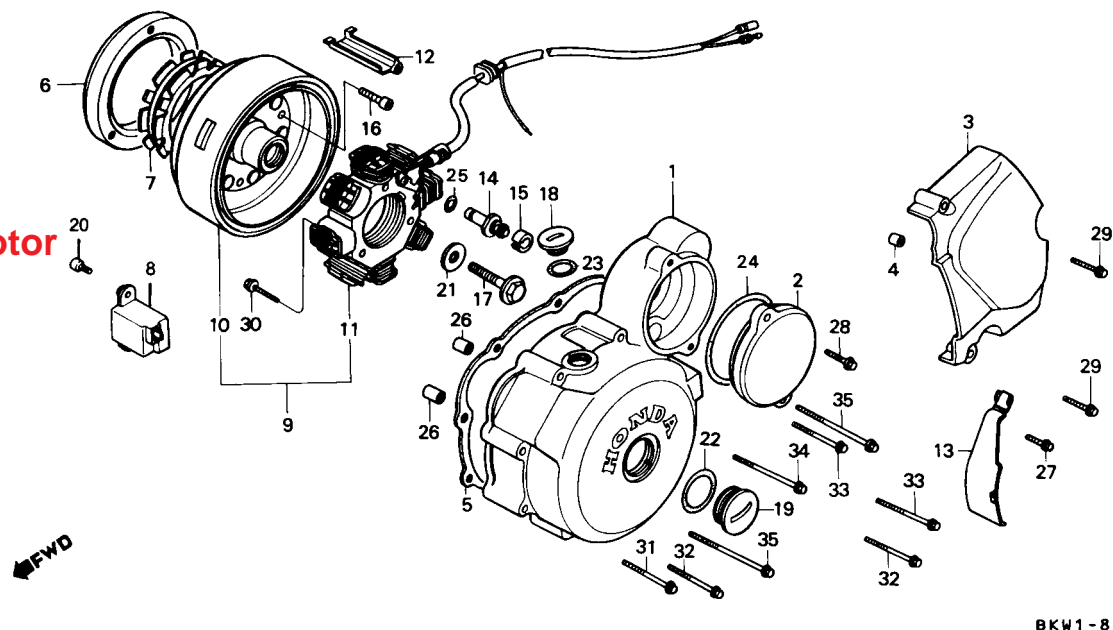

M-8

Tampa lateral esquerda do motor • Gerador

Item de serviço	T.M.O.	Ref. Nº	Nº da peça	Descrição	Qtd. CBX 150	Nota	Nº de série
TAMPA LATERAL ESQ. MOTOR	0,9	1	11340-KW1-900	TAMPA LAT. ESQ., MOTOR.....	1		~ 1013754
• ESTATOR, COMP.			11340-KW1-901	TAMPA LAT. ESQ., MOTOR.....	1	N-Y	1013755 ~
TAMPA, ENGR. REDUÇÃO	0,2	2	11355-KW1-900	TAMPA, ENGRENAGEM REDUÇÃO.....	1		
• CONJ. INTERRUPTOR, NEUTRO			11361-KW1-900	TAMPA LAT. ESQ. TRAS., MOTOR.....	1		~ 1017124
TAMPA LAT. ESQ. TRAS., MOTOR	0,1	3	11361-KW1-901	TAMPA LAT. ESQ. TRAS., MOTOR.....	1	N-Y	1017125 ~
JUNTA TAMPA LAT. ESQ.	0,6	4	11363-437-620	BORRACHA, TAMPA TRAS.	1		
• ANEL EXT. EMBREAGEM UNIDIRECIONAL	1,0	5	11395-KW1-900	JUNTA, TAMPA LAT. ESQ.	1		
• EMBREAGEM UNIDIRECIONAL PARTIDA			28121-KW1-900	ANEL EXT. EMBREAGEM UNIDIRECIONAL	1		
• CONJ. GERADOR C.A			28128-KW1-901	ANEL EXT. EMBREAGEM UNIDIRECIONAL	1		
• ROTOR COMP.			28125-KW1-901	EMBREAGEM UNIDIRECIONAL, PARTIDA.....	1		
CONJ. PULSADOR GERADOR	0,8	7	28126-KW1-902	EMBREAGEM UNIDIRECIONAL	1		
		8	30300-HA0-013	CONJ. PULSADOR GERADOR.....	1		
			30300-HA0-033	CONJ. PULSADOR GERADOR.....	1		
		9	31100-KW1-900	CONJ. GERADOR C.A	1		~ 1018661
			31100-KW1-902	CONJ. GERADOR C.A	1	N-Y	1019001 ~
		10	31110-KW1-900	ROTOR COMP.	1		
		1	31120-KW1-900	ESTATOR COMP.....	1		~ 1018661
			31120-KW1-902	ESTATOR COMP.....	1	N-Y	1019001 ~
		12	32976-KN6-910	GUIA, CABO GERADOR.....	1		
		13	32976-KW1-900	PRENDEDOR, CABO GERADOR.....	1		
		14	35750-GS3-003	CONJ. INTERRUPTOR NEUTRO	1		
		15	35752-028-300	ESPAÇADOR, INTERRUPTOR NEUTRO	1		
		16	90010-KM1-000	PARAFUSO, ALLEN, 8 x 18	3		
		17	90023-KK3-830	PARAFUSO, FIXAÇÃO ROTOR.....	1		
		18	90084-428-000	TAMPA, GERADOR C.A.....	1		