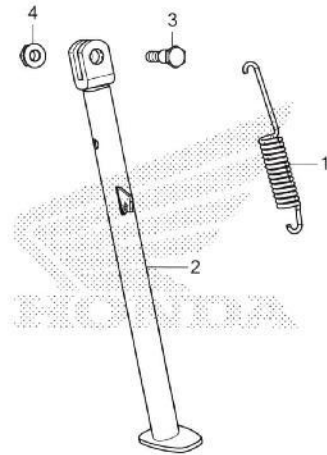

# SIDE STAND

K848F3100

No. Ref.	L.O.N.	(Nomor ref. relatif) Deskripsi	F.R.T.
1	410182	SPRING, SIDE STAND.....	0,1
2	410180	BAR, SIDE STAND.....	0,2

No. Ref.	No. Part	Deskripsi	Jumlah CRF150L (CRF150L) 2017 (H)	No. Seri	Kode Parts Catalog
1	50522-KM3-000	SPRING, MAIN STAND .....	1		
2	50530-K84-900	BAR, SIDE STAND .....	1		
3	90107-GN1-010	SCREW, SIDE STAND PIVOT ...	1		
4	90304-KGH-901	NUT, U, 10MM .....	1		