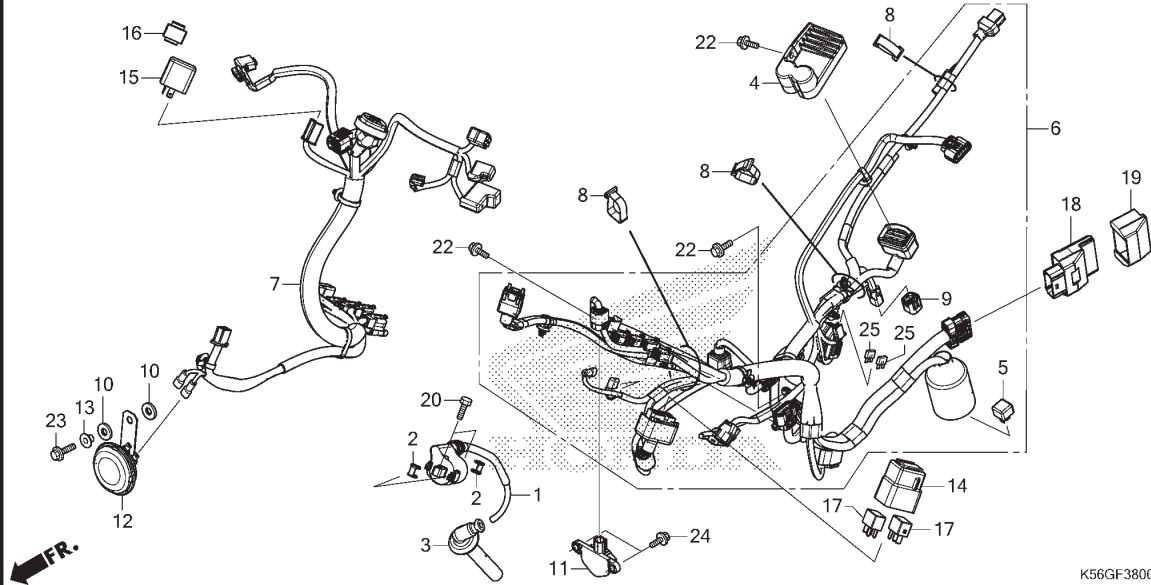

F-38

WIRE HARNESS

No. Ref.	No. Part	Deskripsi	Jumlah SUPRA GTR 150 (FS150F) 2016(G)	No. Seri	Kode Parts Catalog
----------	----------	-----------	---	----------	--------------------

24	96001-06014-00	BOLT, FLANGE, 6X14.....	2		
25	98200-41001	FUSE, MINI (10A).....	2		