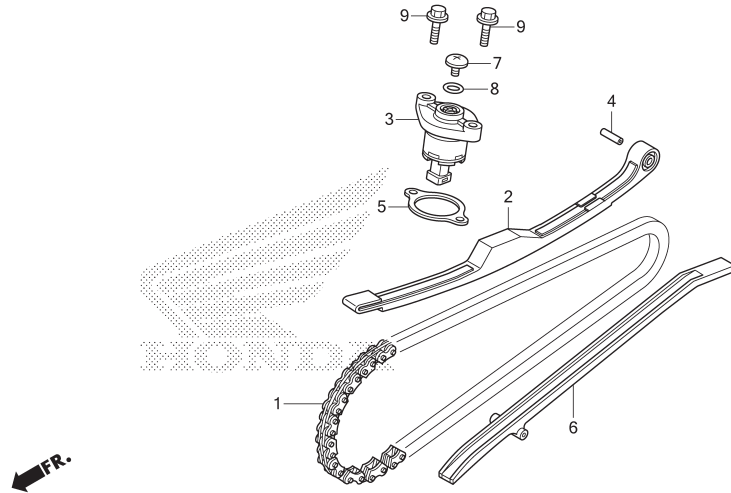

E-5

CAM CHAIN/TENSIONER

KZYDE0500

No. Ref.	L.O.N.	(Nomor ref. relatif) Deskripsi	F.R.T.
1	110140	CHAIN, CAMTERMASUK: Penurunan dan pemasangan mesin	4,8
2	111130	TENSIONER, CAM CHAINTERMASUK: Penurunan dan pemasangan mesin	4,8
3		(5)	
6	111133	LIFTER, TENSIONER	1,1
	111139	GUIDE, CAM CHAINTERMASUK: Penurunan dan pemasangan mesin	4,3

2

No. Ref.	No. Part	Deskripsi	Jumlah PCX 150 STD	No. Seri	Kode Parts Catalog
1	14401-KSS-931	CHAIN, CAM(92L)(DD)	1		
2	14510-KZR-600	TENSIONER ASSY., CAM CHAIN	1		
3	14520-KZR-601	LIFTER ASSY., TENSIONER	1		
4	14531-KZR-600	PIVOT, CAM CHAIN TENSIONER	1		
5	14560-KZR-600	GASKET, TENSIONER LIFTER	1		
6	14611-KWN-900	GUIDE, CAM CHAIN	1		
7	90005-KY7-000	SCREW, PAN, 6X6	1		
8	91306-MG3-001	O-RING, 1.5X9.5	1		
9	95701-06022-01	BOLT, FLANGE, 6X22	2		