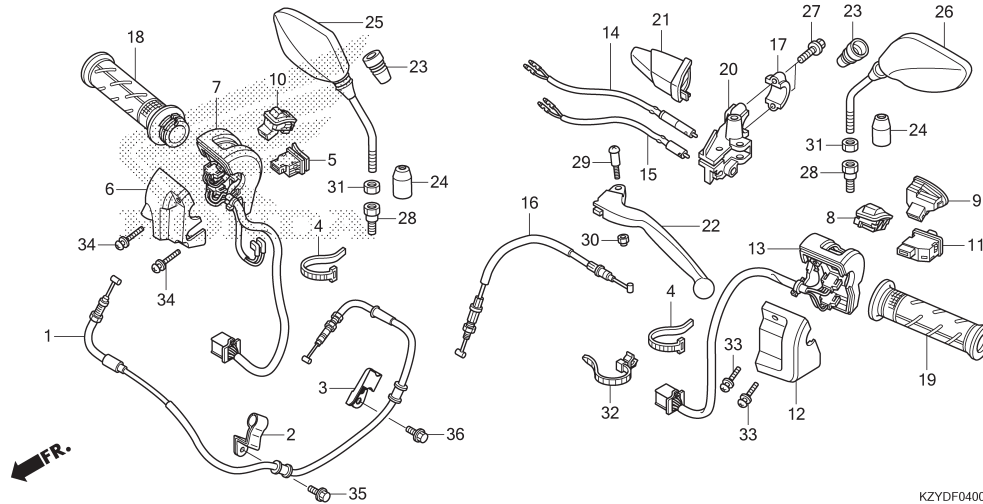

F-4

HANDLE LEVER/SWITCH/CABLE

No. Ref.	L.O.N.	(Nomor ref. relatif)	Deskripsi	F.R.T.
----------	--------	----------------------	-----------	--------

3

No. Ref.	No. Part	Deskripsi	Jumlah PCX 150 STD	No. Seri	Kode Parts Catalog
26	88220-KWN-900	MIRROR COMP., L.....	1		
27	90101-KWN-900	BOLT, FLANGE SOCKET, 6X22.....	2		
28	90103-KZR-701	BOLT B, ADAPTER, 10MM.....	2		
29	90115-KWN-900	SCREW, HANDLE LEVER PIVOT.....	1		
30	90302-435-761	NUT, HEX., 5MM.....	1		
31	90302-KZR-701	NUT, HEX., 10MM(LEFT HAND THREAD).....	2		
32	90672-SAO-003	STRAP, CABLE, 118MM(BLACK).....	1		
33	93892-05020-07	SCREW-WASHER, 5X20.....	2		
34	93892-05025-07	SCREW-WASHER, 5X25.....	2		
35	95701-06012-00	BOLT, FLANGE, 6X12.....	1		
36	95701-06016-00	BOLT, FLANGE, 6X16.....	1		