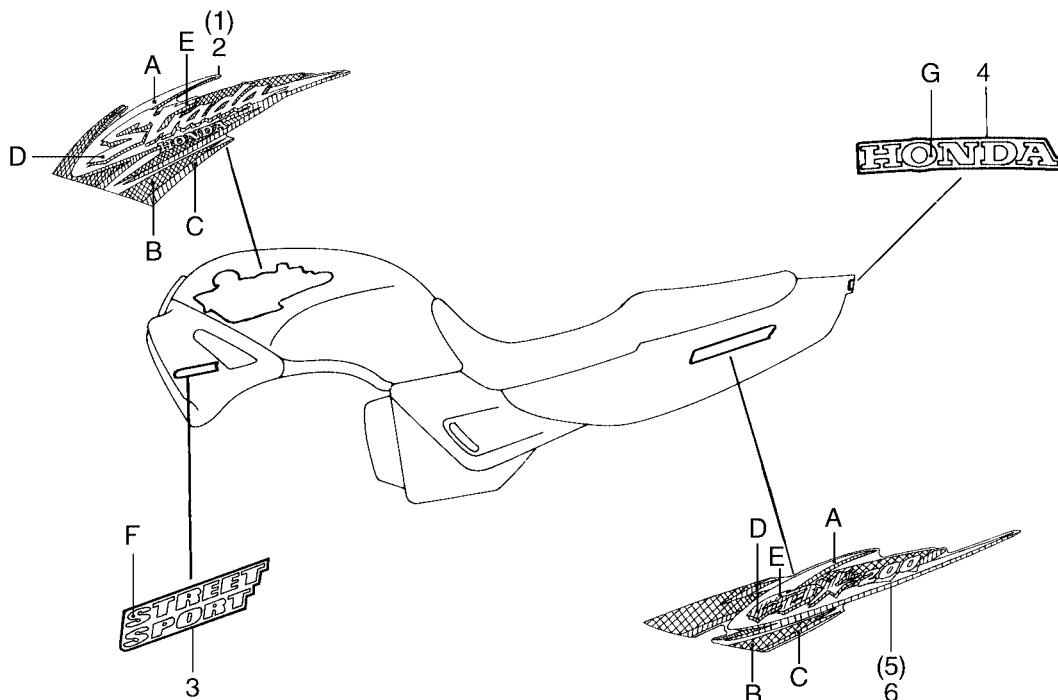

C-31.E

Faixas

Mark

Franjas

Modelo 99

(9C2MC2701XWR00001~9C2MC2700XR027985)

Item de serviço	T.M.O.	Ref. Nº	Nº da peça	Descrição	Qtd. CBX200S	Nota	Nº de série
-----------------	--------	---------	------------	-----------	--------------	------	-------------

Tabela de cores do emblema do protetor

Cor da Moto	Posição	F
BG-115M Verde Rivera Metálica	1	Amarelo
R-238C Vermelho Itajubá		
P-39M Púrpura Ilhabela Metálica		

1	17513-KBW-950ZA	Faixa Dir., Tanque Comb., *Tipo 1*	1		
	17513-KBW-950ZB	Faixa Dir., Tanque Comb., *Tipo 2*	1		
	17513-KBW-950ZC	Faixa Dir., Tanque Comb., *Tipo 3*	1		
2	17514-KBW-950ZA	Faixa Esq., Tanque Comb., *Tipo 1*	1		
	17514-KBW-950ZB	Faixa Esq., Tanque Comb., *Tipo 2*	1		
	17514-KBW-950ZC	Faixa Esq., Tanque Comb., *Tipo 3*	1		
3	50261-KBW-950ZA	Emblema, Protetor, *Tipo 1*	2		
4	77227-KBW-910ZB	Emblema, Rabeta Central, *Tipo 2*	1		
5	77228-KBW-950ZA	Faixa Dir., Rabeta, *Tipo 1*	1		
	77228-KBW-950ZB	Faixa Dir., Rabeta, *Tipo 2*	1		
	77228-KBW-950ZC	Faixa Dir., Rabeta, *Tipo 3*	1		
6	77238-KBW-950ZA	Faixa Esq., Rabeta, *Tipo 1*	1		
	77238-KBW-950ZB	Faixa Esq., Rabeta, *Tipo 2*	1		
	77238-KBW-950ZC	Faixa Esq., Rabeta, *Tipo 3*	1		