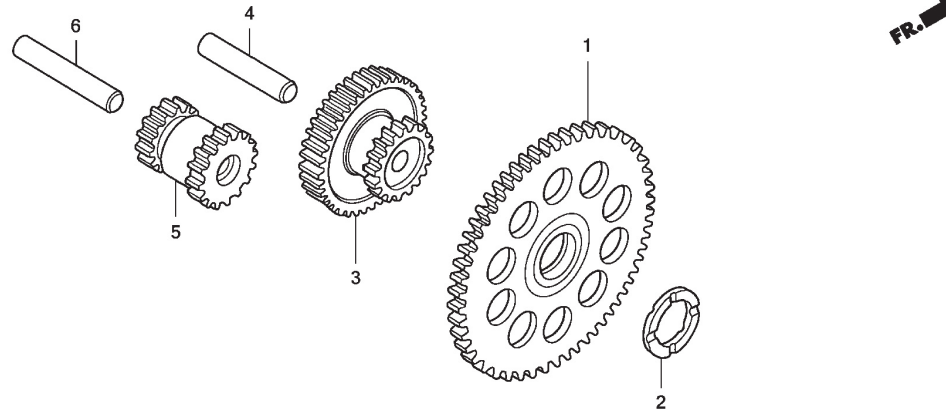

## E - 10

### Starting Gear

KCJ8E10

Bagian yang diservice	F.R.T.	Nomor Petunjuk	Nomor Part	Uraian Part	Jumlah	Nomor Serie	Catatan
GEAR, STARTER DRIVEN .....	0.7	1	28110-KCN-000	GEAR COMP., STARTING DRIVEN (56T)	1		
GEAR, STARTER REDUCTION .....	0.2	2	28114-KN6-930	COLLAR, STARTING DRIVEN GEAR	1		
GEAR, STARTER IDLE.....	0.5	3	28130-KEH-600	GEAR COMP., STARTER REDUCTION	1		
		4	28132-KN6-930	SHAFT, REDUCTION GEAR	1		
		5	28140-KCN-000	GEAR, IDLE (15T/16T)	1		
		6	28142-KW1-900	SHAFT, IDLE GEAR	1		