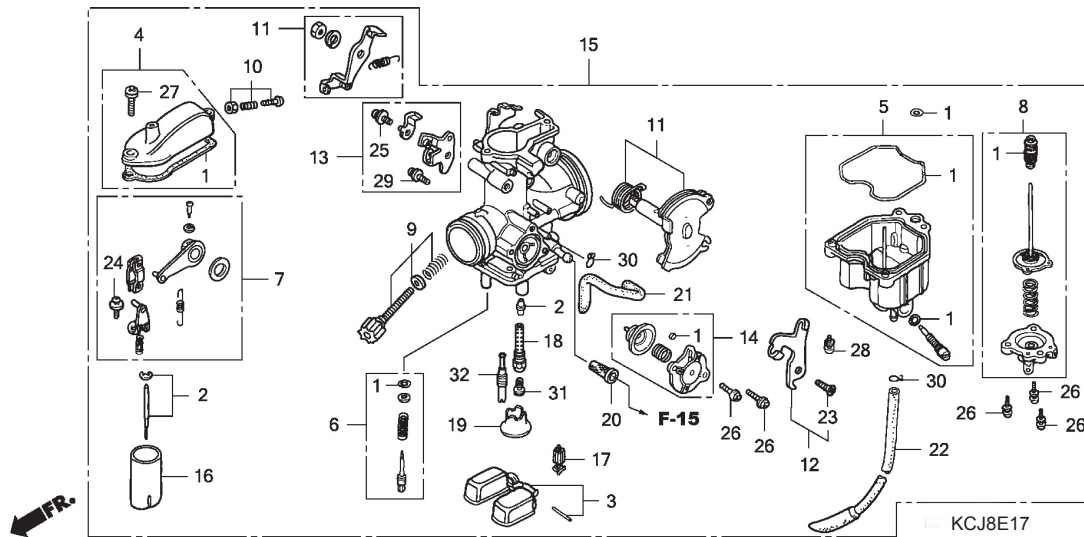

E - 17

Carburetor

2

Bagian yang diservice	F.R.T.	Nomor Petunjuk	Nomor Part	Uraian Part	Jumlah	Nomor Serie	Catatan
		26	93892-04012-18	SCREW-WASHER, 4X12	5		
		27	93892-04014-18	SCREW-WASHER, 4X14	2		
		28	93892-04016-18	SCREW-WASHER, 4X16	3		
		29	93892-05010-18	SCREW-WASHER, 5X10	1		
		30	95002-02659	CLIP, TUBE (B6.5)	2		
		31	99101-GHB-1220	JET, MAIN, #122	1		
		32	99103-KBA-0380	JET, SLOW, #38	1		