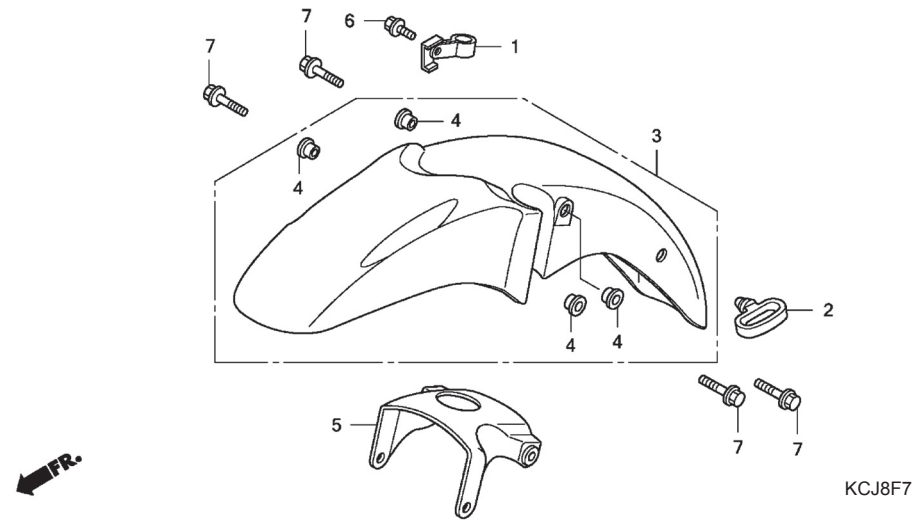

## Front Fender

Bagian yang diservice	F.R.T.	Nomor Petunjuk	Nomor Part	Uraian Part	Jumlah	Nomor Serie	Catatan
FENDER, FRONT .....	0.2	1	45156-KCJ-660	CLAMPER B, FR. BRAKE	1		
STAY, FRONT FENDER.....	0.2	2	45451-473-000	GUIDE, FR. FENDER CABLE	1		
		3	61100-KCJ-660ZA	FENDER, FR. *2TN266*			
			61100-KCJ-660ZB	BLACK/MAT BLACK (#15-#20) *2TN662* PEARL TWISTER BLUE/	1		
			61100-KCJ-660ZB	MAT BLACK (#15-#20)	1		
			61100-KCJ-660ZC	*2TN535* CANDY GLORY RED-U/			
			61100-KCJ-660ZC	MAT BLACK (#15-#20)	1	2IN	
			61100-KCJ-660ZD	*2TN680*			
			61100-KCJ-660ZD	STARLIGHT SILVER METALLIC/			
			61100-KCJ-660ZD	MAT BLACK	1	2IN	
		4	61101-KCJ-690	COLLAR, FR. FENDER SETTING	4		
		5	61102-KCJ-660	STAY, FR. FENDER	1		
		6	90105-MCE-750	BOLT, FLANGE, 6X14	1		
		7	96001-06025-00	BOLT, FLANGE, 6X25	4		