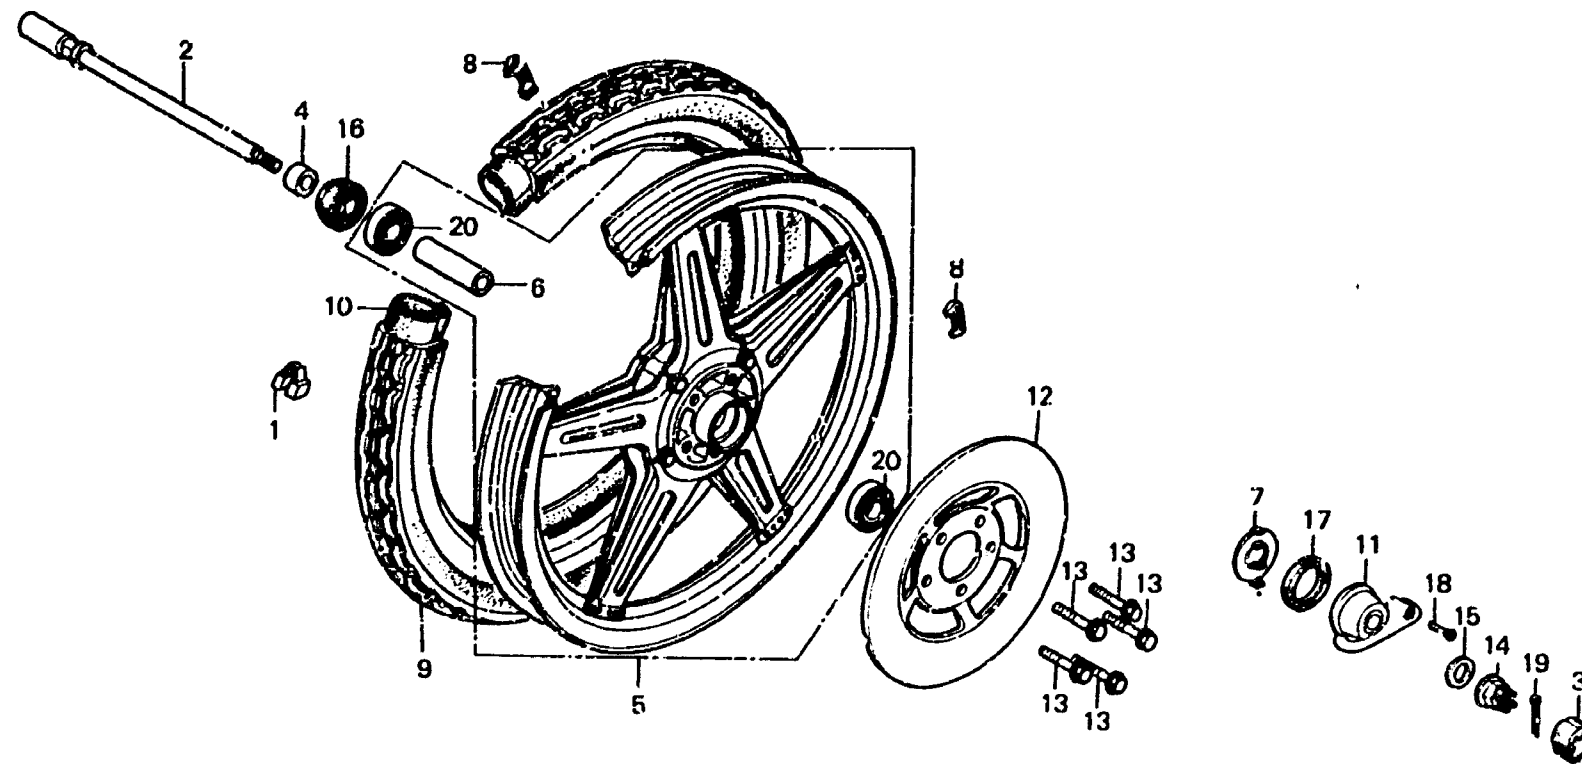

J 15

F-11-1

Front wheel

(CB250T-II, CB400T-II)
CB400Tz-II

Roue avant

(CB250T-II, CB400T-II)
CB400Tz-II

Vorderrad

(CB250T-II, CB400T-II)
CB400Tz-II

Rueda delantera

(CB250T-II, CB400T-II)
CB400Tz-II

8413-20

Item d'entretien	T.D.R.	N° de réf.	N° de pièce	Description	N° de requis			N° de série	Code de zone
					CB250T	CB400T	CB400Tz		
		9	44711-413-003	PNEU AV. (3.60S-19 BS)	1	1		DK, DM, E, ED, F, G, G2 IT, SA, U	
			44711-413-009	PNEU AV. (3.60S-19 YOKOHAMA)	1	1		DK, DM, E, ED, F, G, G2 IT, SA, U	
			44711-413-671	PNEU AV. (3.60S-19 YOKOHAMA)		1	1	CM	
			44711-413-672	PNEU AV. (3.60S-19 BS)		1	1	CM	
		10	44712-110-003	CHAMBRE A AIR (19 BS)	1	1	1		
			44712-413-009	CHAMBRE A AIR (19 YOKOHAMA)	1	1	1		
		11	44800-413-003	ENS. BOITIER DE PIGNON DE COMPTEUR DE VITESSE	1	1		CH, E, ED, F, G, G2, IT 2014896 DK, DM, SA, U 4070804 DK, DM, SA, U 4103725	
			44800-413-013	ENS. BOITIER DE PIGNON DE COMPTEUR DE VITESSE	1	1	1	2014897 4070805 4103726	
		12	45251-410-000	DISQUE DE FREIN AV.	1	1	1		
			45251-422-000	DISQUE DE FREIN AV.			1		
		13	90112-413-000	BOUTON UBS, 8X33	5	5	5		