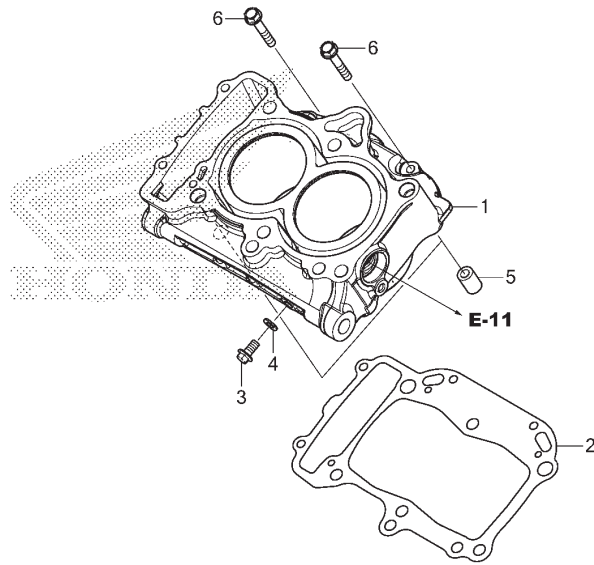

# CYLINDER

No. Ref.	L.O.N.	(Nomor ref. relatif) Deskripsi	F.R.T.
1	1111A5	CYLINDER ..... .TERMASUK: Penurunan dan pemasangan mesin	4,9
2	111102	GASKET, CYLINDER ..... .TERMASUK: Penurunan dan pemasangan mesin	4,7

No. Ref.	No. Part	Deskripsi	Jumlah		No. Seri	Kode Parts Catalog
			RR 2016(H)	RRA 2016(H)		
1	12100-K64-N00	CYLINDER COMP. ....	1	1		
2	12191-K64-N01	GASKET, CYLINDER .....	1	1		
3	90004-GHB-610	BOLT, FLANGE, 6X12(NSHF) .....	1	1		
4	90463-ML7-000	WASHER, SEALING, 6.5MM .....	1	1		
5	94301-12160	PIN A, DOWEL, 12X16 .....	2	2		
6	95701-06038-00	BOLT, FLANGE, 6X38 .....	2	2		