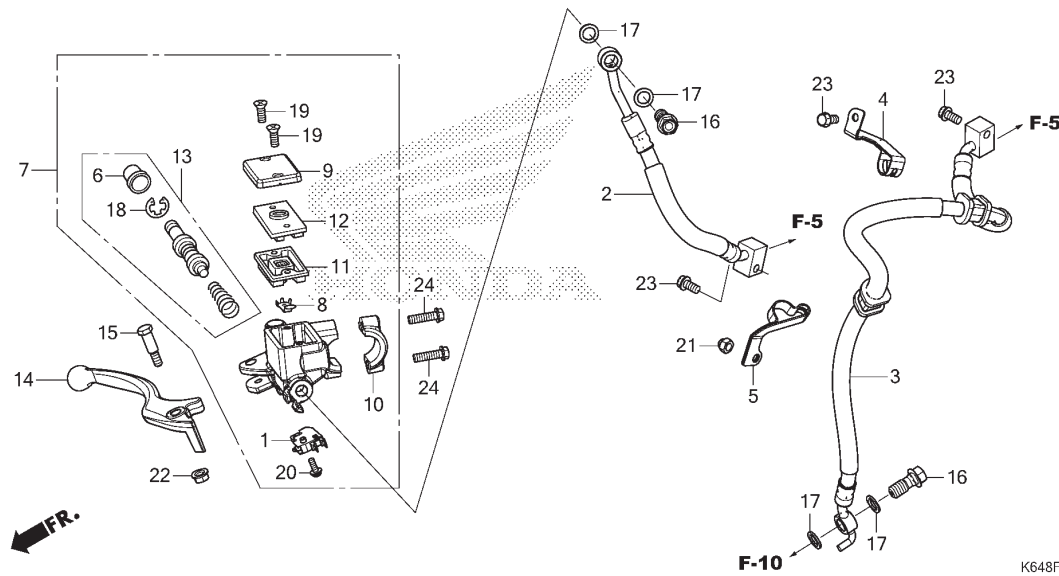

# F-4-1

# FRONT BRAKE MASTER CYLINDER(CBR250RRA)

No. Ref.	L.O.N.	(Nomor ref. relatif) Deskripsi	F.R.T.
1	6151B2	SWITCH, FRONT STOP.....	0,2
2	712128	HOSE B, FRONT BRAKE.....	0,3
3	712127	HOSE A, FRONT BRAKE.....	0,4
7	712105	CYLINDER, FRONT BRAKE MASTER... .TERMASUK: Pembuangan angin palsu	0,5
11	712166	DIAPHRAGM, FRONT BRAKE MASTER CYLINDER.....	0,1
13	712169	PISTON SET, FRONT BRAKE MASTER .TERMASUK: Pembuangan angin palsu	0,5
14	8101C7	LEVER, HANDLE :RIGHT.....	0,1
	8101F5	LEVER, HANDLE :KEDUANYA.....	0,2

No. Ref.	No. Part	Deskripsi	Jumlah		No. Seri	Kode Parts Catalog
			RR 2016(H)	RRA 2016(H)		
1	35340-MGS-D31	SWITCH ASSY., FR. STOP.....	-	1		
2	45125-K64-N11	HOSE COMP. A, FR. BRAKE.....	-	1		
3	45126-K64-N11	HOSE COMP. B, FR. BRAKE.....	-	1		
4	45155-K64-N10	CLAMPER, FR. BRAKE HOSE.....	-	1		
5	45156-K64-N10	CLAMPER, FR. BRAKE HOSE LOWER	-	1		
6	45504-410-003	BOOT COMP. ....	-	1		
7	45510-K64-N01	CYLINDER SUB ASSY., FR. BRAKE MASTER	-	1		
8	45512-MA6-006	PROTECTOR.....	-	1		
9	45513-KK1-771	CAP, MASTER CYLINDER.....	-	1		
10	45517-166-006	HOLDER, MASTER CYLINDER.....	-	1		
11	45520-GE2-006	DIAPHRAGM.....	-	1		
12	45521-K21-901	PLATE, DIAPHRAGM.....	-	1		
13	45530-471-831	CYLINDER SET, MASTER.....	-	1		
14	53175-K64-N01	LEVER, R. STEERING HANDLE.....	-	1		
15	90114-KGH-900	BOLT, HANDLE LEVER PIVOT.....	-	1		
16	90145-GAZ-981	BOLT, OIL, 10X22.....	-	2		
17	90545-300-000	WASHER, OIL BOLT.....	-	4		
18	90651-MA5-671	CIRCLIP.....	-	1		
19	93600-04012-1G	SCREW, FLAT, 4X12.....	-	2		
20	93893-04012-17	SCREW-WASHER, 4X12.....	-	1		
21	94021-06070-0S	NUT, CAP, 6MM.....	-	1		
22	94050-06000	NUT, FLANGE, 6MM.....	-	1		
23	96001-06012-07	BOLT, FLANGE, 6X12.....	-	3		
24	96001-06022-07	BOLT, FLANGE, 6X22.....	-	2		