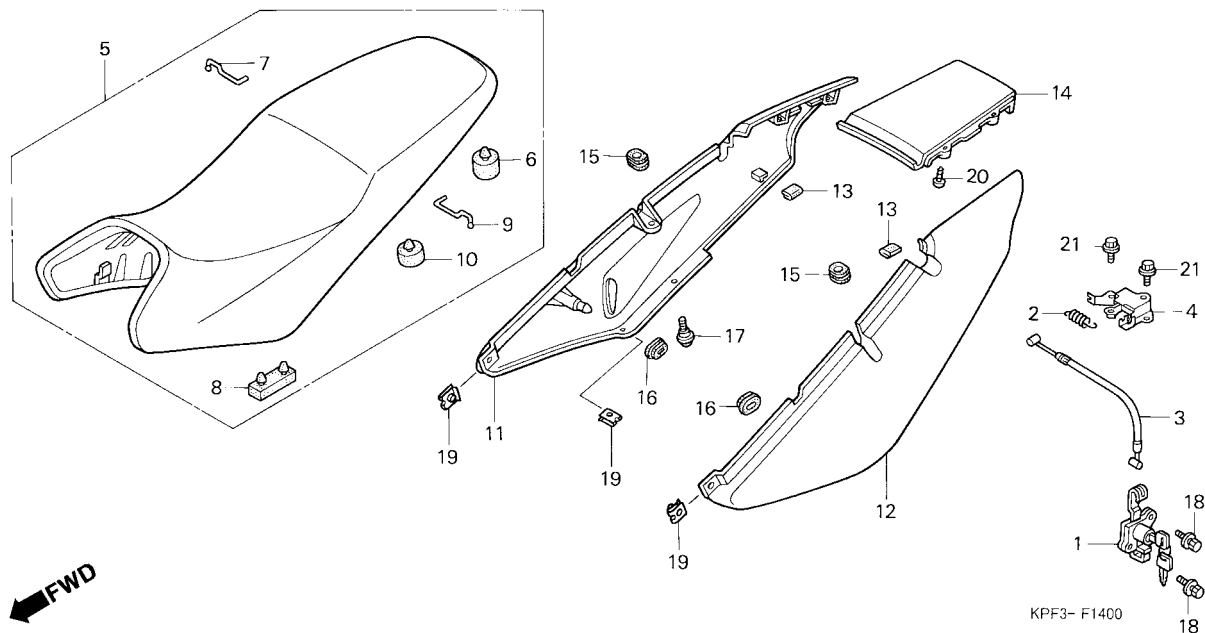

C-14 (2R000001 ~)

Assento
Seat
Asiento

KPF3- F1400

Item de serviço	T.M.O.	Ref. N°	N° da peça	Descrição	Qtd. CBX250	N° de série	Nota
		15	77315-KPF-900	Coxim, Tampa Traseira	2
		16	83551-300-000	Coxim, Tampa Filtro Ar	2
		17	90101-087-720	Parafuso, Fixação.....	2
		18	90105-KPF-900	Parafuso, 6 x 20	2
		19	90320-GC3-000	Porca, Presilha, 5 mm.....	4
		20	93903-24320	Parafuso, Fixação, 4 x 12.....	4
		21	95701-06012-00	Parafuso, Flange, 6 x 12	2
		22	17518-KPF-900	Coxim, A.....	1