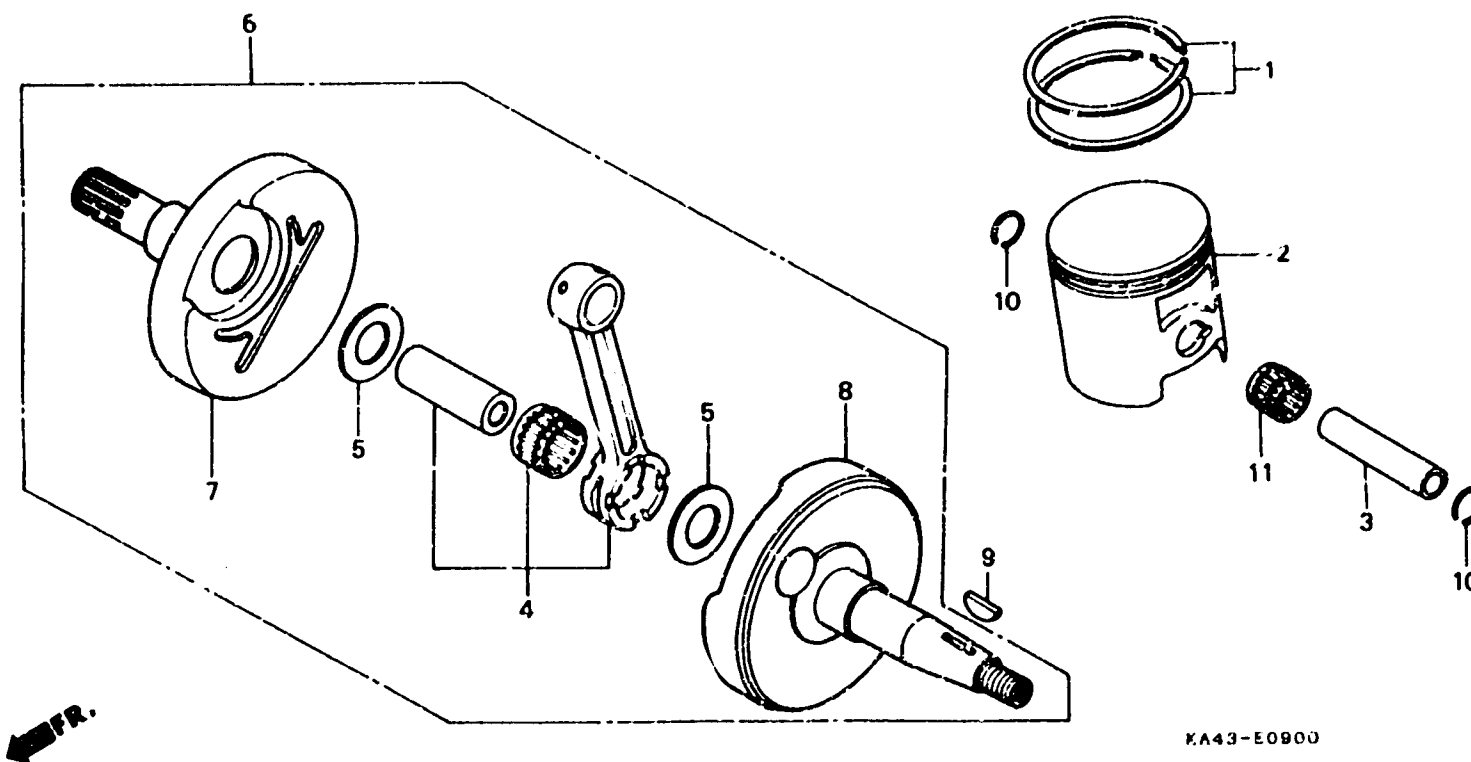

F 14

E-9

Crankshaft • Piston
 Vilebrequin • Piston
 Kurbelwelle • Kolben
 Cigüenäl • Pistón

2

Item d'entretien	T.D.R.	N° de réf.	N° de pièce	Description	N° de requis CR250						N° de série	Code de zone
					Rt	Rr	Rc	Rw	Ru	Rx		
JEU DE BAGUE DE PISTON	1.7	1	130A1-KA4-003	JEU DE BAGUE DE PISTON (STD.)	1	1	-	-	-	-		
• PISTON			130A2-KA4-003	JEU DE BAGUE DE PISTON (0.25)	(1)	(1)	-	-	-	-		
• AXE, PISTON			130A3-KA4-003	JEU DE BAGUE DE PISTON (0.50)	(1)	(1)	-	-	-	-		
JEU DE RIELLE (DUREE ACTUELLE REQUISE)			13122-KS7-305	JEU DE BAGUE DE PISTON (STD.)	-	-	1	-	-	-		
(PIECES RELATIVES Y COMPRISES)			13122-KS7-315	JEU DE BAGUE DE PISTON (STD.)	-	-	-	1	-	-		
VILEBREQUIN COMP.	4.1	2	13122-KS7-308	JEU DE BAGUE DE PISTON	-	-	-	-	1	1		
			13100-KA4-740	PISTON (STD.)	1	-	-	-	-	-		
			13100-KA4-770	PISTON (STD.)	-	1	-	-	-	-		
			13100-KA4-810	PISTON	(1)	-	-	-	-	-		
			13100-KS7-000	PISTON (STD.)	-	-	1	1	-	-		
			13100-KS7-830	PISTON (STD.)	-	-	-	-	1	-		
			13100-KZ3-000	PISTON	-	-	-	-	-	1		
			13102-KA4-740	PISTON (0.25)	(1)	-	-	-	-	-		
			13102-KA4-770	PISTON (0.25)	-	(1)	-	-	-	-		
			13103-KA4-740	PISTON (0.50)	(1)	-	-	-	-	-		
			13103-KA4-770	PISTON (0.50)	-	(1)	-	-	-	-		