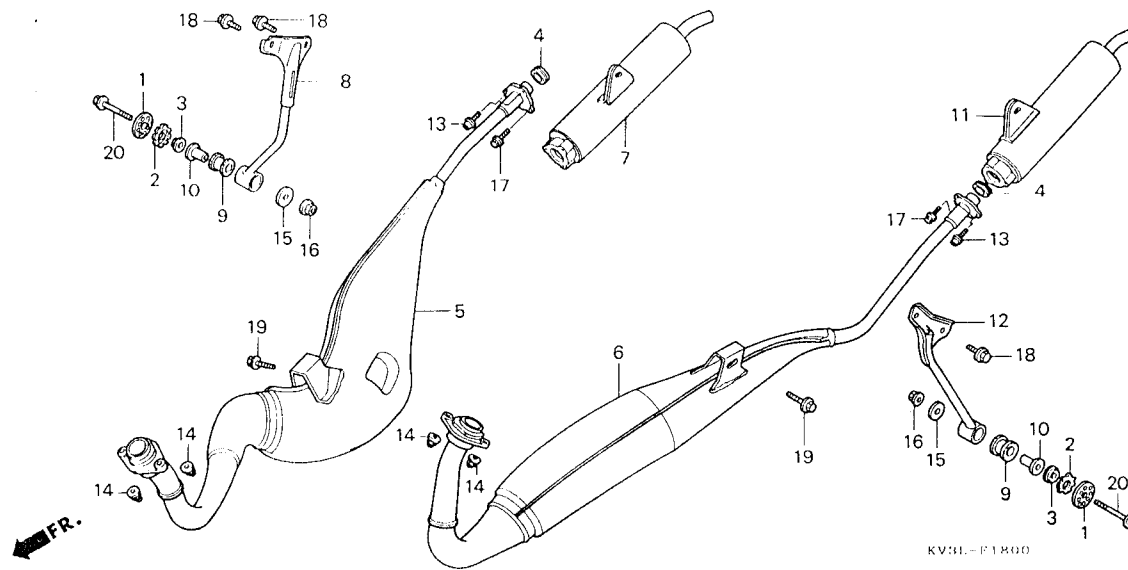

ブロックNO.

F-18

エキゾーストマフラー

KVBL-F1800

整備項目	標準時間	見出番号	部品番号	部品名	希望小売価格	使用個数					適用号機		タイプ	
						7L	7N	8L	8N	9L	9N	初号機		終号機
フロントチャンバー-COMP. (イツコマシ 0.2 カサシ)	0.5	1	18011-KV3-770	サイレンサーワッシャー	85	2	-	-	-	-	-	-	1014675	J
R.サイレンサー-COMP.	0.1		18011-KV3-680	サイレンサーワッシャー	85	2	-	-	-	-	-	1014676	-	-
L.サイレンサー-COMP. サイレンサーフラケット	0.3					-	2	2	2	2	-	-	-	J,2J,4J 3J
(イツコマシ 0.1 カサシ)		2	18012-KV3-770	サイレンサーラバー	115	2	2	2	2	2	-	-	-	-
		3	18013-KV3-770	サイレンサーカラー	115	2	2	2	2	2	-	-	-	-
		4	18292-KV3-830	サイレンサーカスケット	235	2	2	2	2	2	-	-	-	-
		5	18310-KV3-831	フロントチャンバー-COMP.	25,800	1	-	-	-	-	-	-	1014675	J
			18310-KV3-832	フロントチャンバー-COMP.	25,800	1	-	-	-	-	-	1014676	-	J,2J,4J 3J
						-	1	-	-	-	-	-	-	-
		6	18320-KV3-831	リヤチャンバー-COMP.	25,800	1	-	-	-	-	-	-	1014675	J
			18320-KV3-832	リヤチャンバー-COMP.	25,800	1	-	-	-	-	-	1014676	-	J,2J,4J 3J
						-	1	-	1	1	1	-	-	-
						-	-	1	1	-	-	-	-	-
		7	18330-KV3-831	R.サイレンサー-COMP.	17,600	1	1	1	1	1	1	-	-	-
		8	18360-KV3-830	R.サイレンサーフラケット	1,150	1	1	1	1	1	1	-	-	-
		9	18421-MA6-000	マフラーマウンティングラバー	185	2	2	2	2	2	2	-	-	-
		10	18422-MB0-000	マフラーマウンティングカラー	185	2	2	2	2	2	2	-	-	-
		11	18430-KV3-831	L.サイレンサー-COMP.	17,600	1	1	1	1	1	1	-	-	-
		12	18460-KV3-830	L.サイレンサーフラケット	1,150	1	1	1	1	1	1	-	-	-
		13	90101-GHB-601	トルクスボルト 6X17.6	85	4	-	-	-	-	-	-	1014675	J
						-	-	4	-	-	-	-	-	-