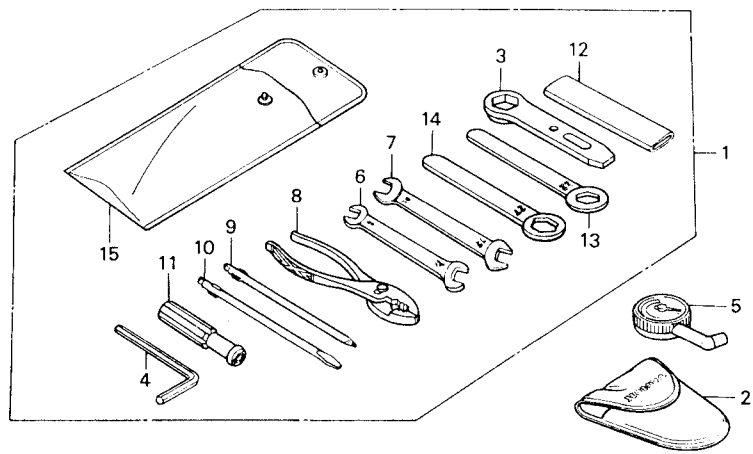

J 15

ブロックNO.

F - 30

ツール

KV3L-F3000A

整備項目	標準時間	見出番号	部品番号	部品名	希望小売価格	使用個数						適用号機		タイプ
						7L	7N	8L	8N	9L	9N	初号機	終号機	
		1	89010-KV3-830	ツールセット.....	2,550	1	1	1	1	1	1			
		2	89102-469-003	エア-フレスシャ-ケー-シ-ハツク.....	380	(1)	(1)	(1)	(1)	(1)	(1)			
		3	89216-KV3-770	スハ-クフ-ラク-レンヂ.....	520	1	1	1	1	1	1			
		4	89221-371-000	6カクレンヂ 6MM.....	290	1	1	1	1	1	1			
		5	89301-463-771	エア-フレスシャ-ケー-シ-.....	3,700	(1)	(1)	(1)	(1)	(1)	(1)			
		6	99001-08120	スハ-ナ 8X12.....	190	1	1	1	1	1	1			
		7	99001-10120	スハ-ナ 10X12.....	215	1	1	1	1	1	1			
		8	99002-13500	フ-ライヤ- 135.....	400	1	1	1	1	1	1			
		9	99003-10000	フ-ラスクリユ-ト-ライハ-1 (NO.2).....	85	1	1	1	1	1	1			
		10	99003-30000	マイナスクリユ-ト-ライハ-3 (NO.2).....	85	1	1	1	1	1	1			
		11	99003-50000	ク-リツフ.....	105	1	1	1	1	1	1			
		12	99006-12000	アイレンヂハント-トル 120MM.....	260	1	1	1	1	1	1			
		13	99006-22000	アイレンヂ 22MM.....	320	1	1	1	1	1	1			
		14	99006-27000	アイレンヂ 27MM.....	350	1	1	1	1	1	1			
		15	99008-01600	ツ-ルハ-ツク 160MM.....	140	1	1	1	1	1	1			