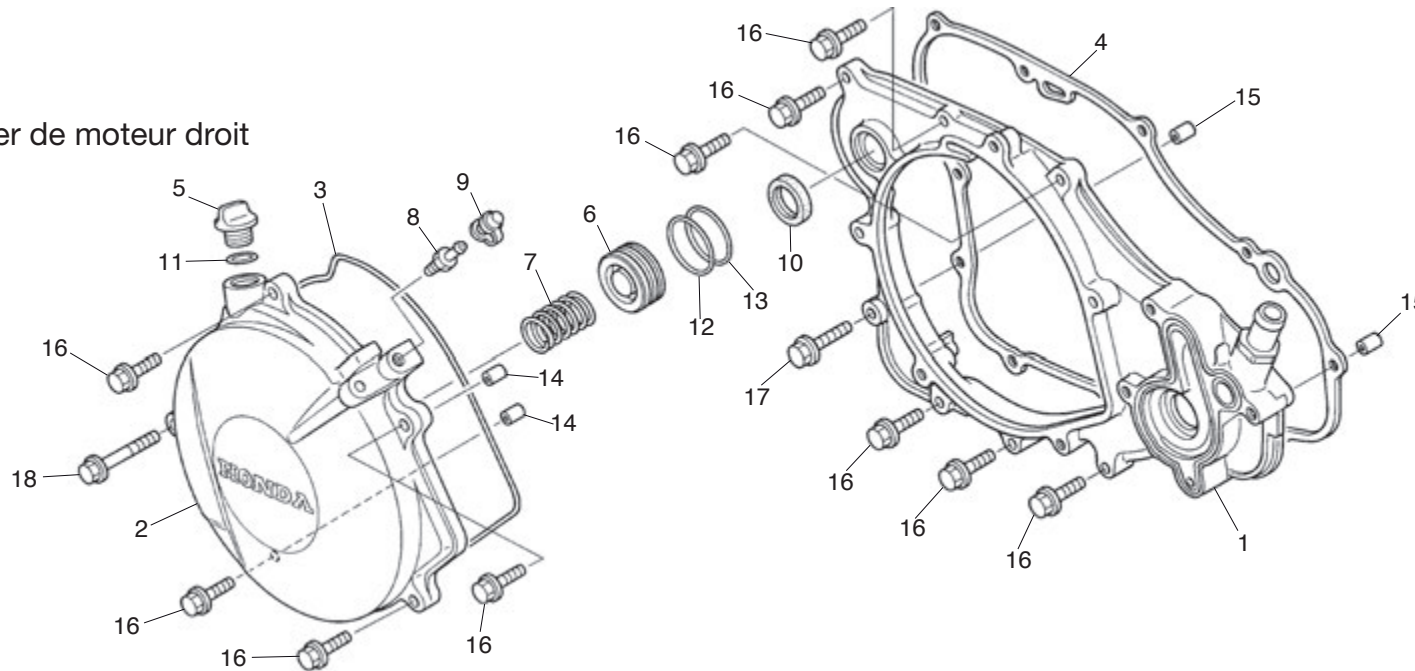

Ensemble n°
E-05
Couvercle de carter de moteur droit

N°	Numéro de pièce	Description	Qté	N°	Numéro de pièce	Description	Qté
1	11330-NN4-000	COUVERCLE DE CARTER DE MOTEUR DROIT COMP.....	1	17	96001-06035-00	BOULON À EMBASE 6x35	1
2	11350-NN4-000	COUVERCLE D'EMBAYAGE COMP.....	1	18	96001-06055-00	BOULON À EMBASE 6x55	1
3	11352-NN4-003	JOINT DE COUVERCLE D'EMBAYAGE.....	1				
4	11394-NN4-000	JOINT DE COUVERCLE DROIT	1				
5	15611-KA3-710	BOUCHON DE REMPLISSAGE D'HUILE	1				
6	22863-NN3-000	PISTON DE CYLINDRE RÉCEPTEUR COMP.....	1				
7	22864-NN3-000	RESSORT DE CYLINDRE RÉCEPTEUR	1				
8	43352-568-003	VIS DE PURGE.....	1				
9	43353-461-771	CAPUCHON DE PURGE.....	1				
10	91205-KA3-712	BAGUE D'ÉTANCHÉITÉ D'HUILE 16,5x25x5	1				
11	91305-PH7-003	JOINT TORIQUE 11,9x2,4	1				
12	91312-371-013	JOINT TORIQUE 23x2,1	1				
13	91312-NN3-003	JOINT TORIQUE 21,8x2,4	1				
14	91320-KE1-000	GOUPILLE DE POSITIONNEMENT SPÉCIALE 8x7.....	2				
15	94301-08140	GOUPILLE DE POSITIONNEMENT 8x14.....	2				
16	96001-06028-00	BOULON À EMBASE 6x28	10				