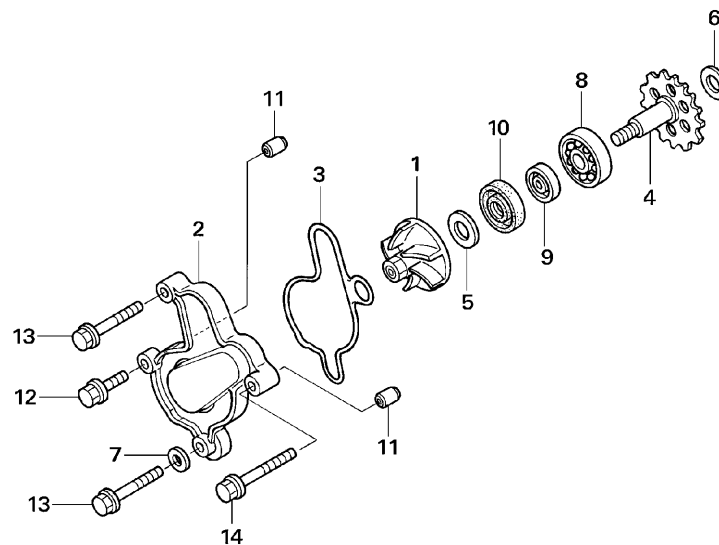

ブロック No.

E-8

ウォーターポンプ

2010 RTL260F

FR. →

見出 番号	部品番号	部 品 名	希望小売 価格(円)	使用 個数	備考
1	19215-GC4-731	IMPELLER, WATER PUMP.....	1,160	1	
• 2	19221-NN4-000	COVER, WATER PUMP.....	3,500	1	
• 3	19229-NN4-000	GASKET, W/P COVER.....	400	1	
• 4	19240-NN4-010	GEAR COMP., WATER PUMP.....	4,000	1	
5	90447-KE1-000	WASHER, SEALING, 7mm.....	125	1	
6	90456-333-000	WASHER, THRUST 11mm.....	240	1	
7	90463-ML7-000	WASHER, SEALING, 6.5mm.....	125	1	
8	91001-KA4-003	BRG., BALL, 12X28X7.....	590	1	
9	91201-148-003	OIL SEAL, 12X22X5.....	340	1	
10	91211-KA3-761	SEAL, WATER PUMP.....	330	1	
11	91320-KE1-000	PIN, DOWEL SPC. 8X7.....	175	2	
12	96001-06025-00	BOLT, FLANGE, SH, 6X25.....	50	1	
13	96001-06050-00	BOLT, FLANGE, SH, 6X50.....	55	2	
14	96001-06060-00	BOLT, FLANGE, SH, 6X60.....	55	1	