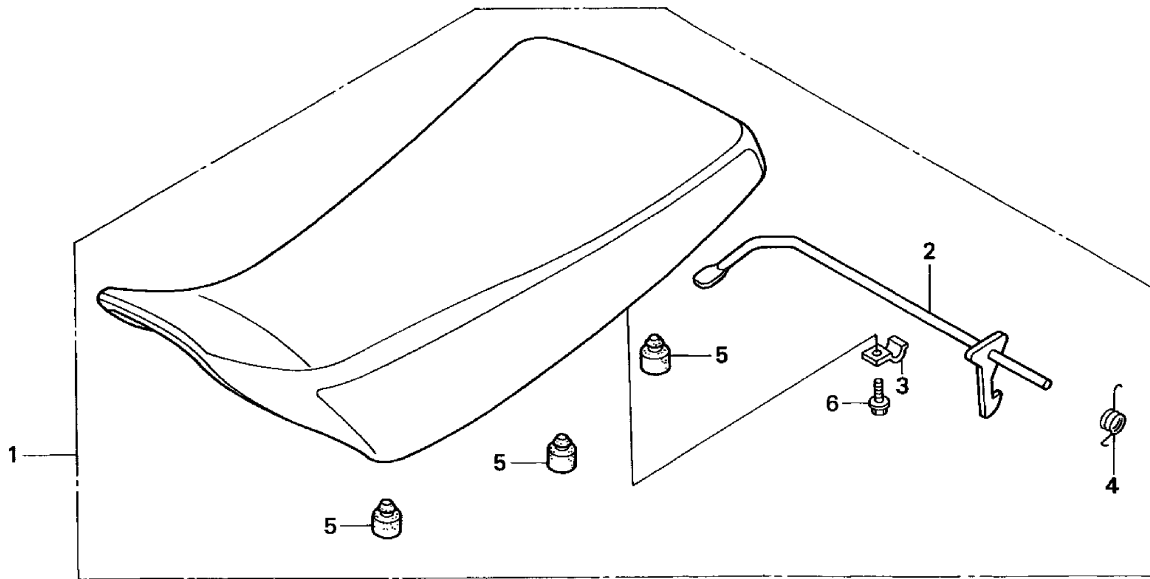

SEAT

HN44-F2000

HN44F2000

0A=TRX350TM'00 1A=TRX350TM'01
 0B=TRX350TE'00 1B=TRX350TE'01
 0C=TRX350FM'00 1C=TRX350FM'01
 0D=TRX350FE'00 1D=TRX350FE'01

F-20

Frame
Serial Number

Ref	Description	Model	From	To	AREA	QTY	Part Number	H/C
1	SEAT COMP.	0A 0B 0C 0D 1A 1B	-----	-----	A	1	77100-HN5-670	6252571
		1C 1D	-----	-----		1	77100-HN5-670	6252571
2	LEVER COMP., SEAT LOCK.....	0A 0B 0C 0D 1A 1B	-----	-----	A	1	77105-HN5-670	6252589
		1C 1D	-----	-----		1	77105-HN5-670	6252589
3	BRACKET, LOCK LEVER	0A 0B 0C 0D 1A 1B	-----	-----	A	1	77106-HB3-000	2137214
		1C 1D	-----	-----		1	77106-HB3-000	2137214
4	SPRING, SEAT LOCK	0A 0B 0C 0D 1A 1B	-----	-----	A	1	77107-958-000	0842716
		1C 1D	-----	-----		1	77107-958-000	0842716
5	RUBBER, SEAT SETTING.....	0A 0B 0C 0D 1A 1B	-----	-----	A	6	77206-GF0-000	1709773
		1C 1D	-----	-----		6	77206-GF0-000	1709773
6	BOLT, FLANGE (6X12)	0A 0B 0C 0D 1A 1B	-----	-----	A	1	95701-06012-08	2170793
		1C 1D	-----	-----		1	95701-06012-08	2170793