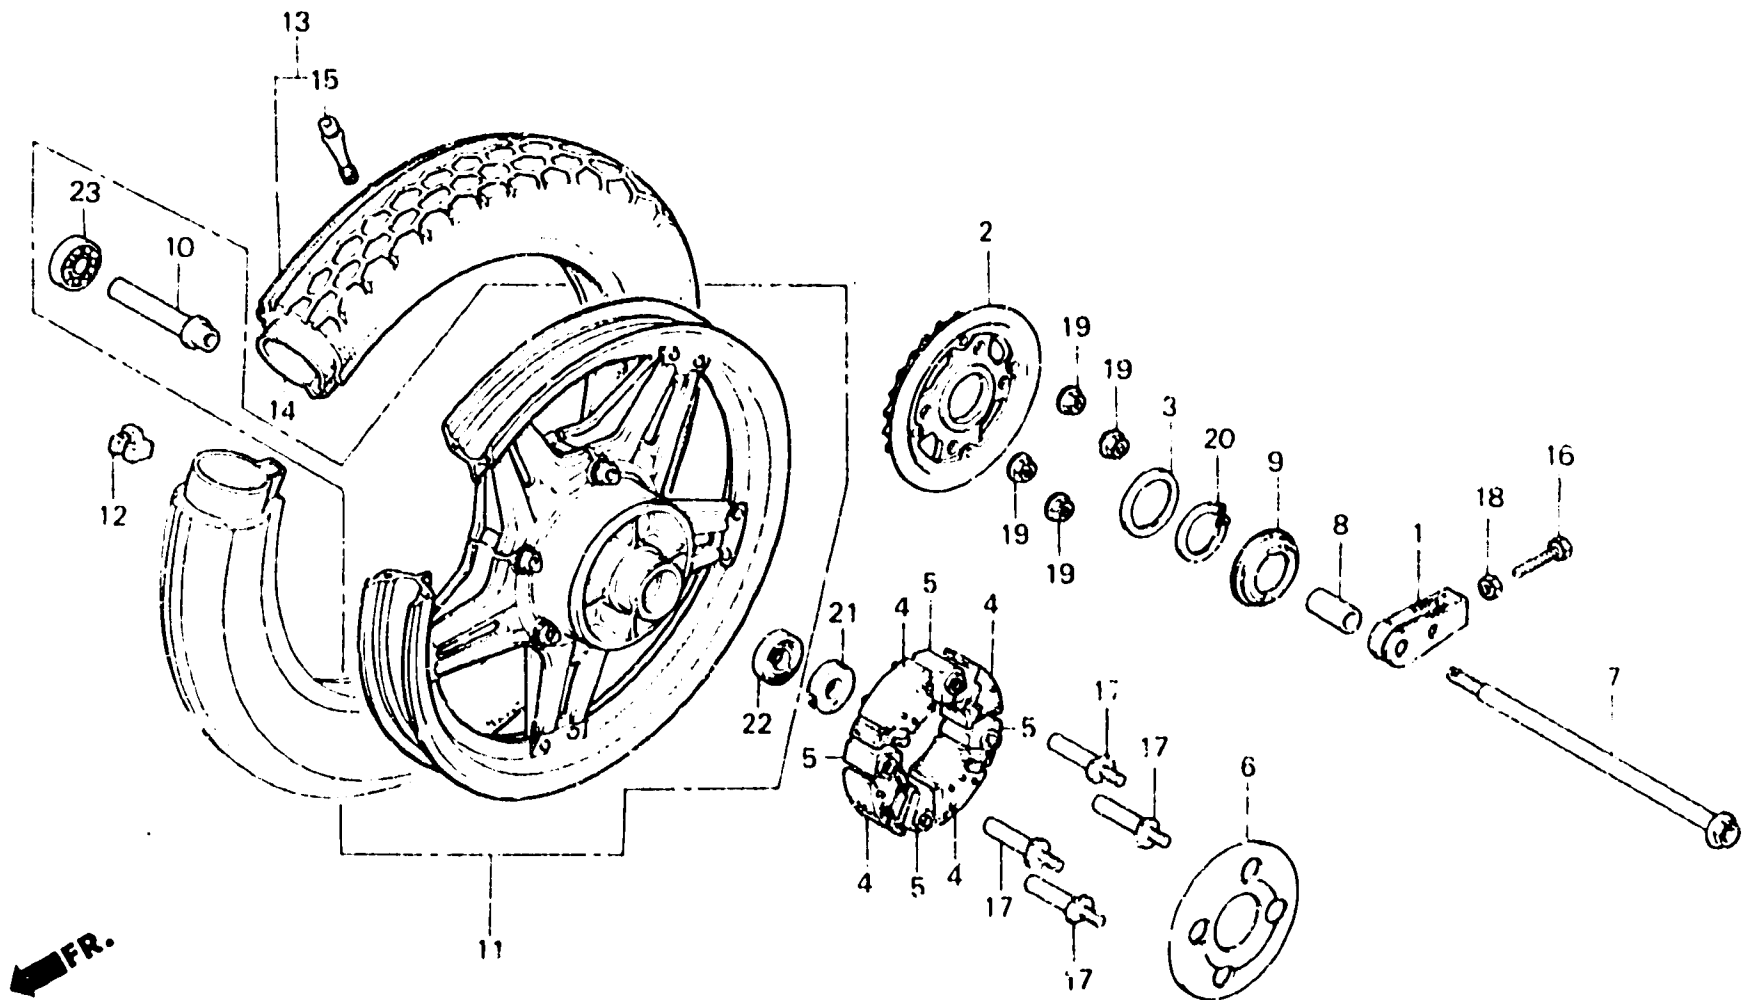

**M 7**

**F-12**

Rear wheel  
(CM400Az • AA • AB, CM400Tz • TA • TB)

Roue arrière  
(CM400Az • AA • AB, CM400Tz • TA • TB)

Hinterrad  
(CM400Az • AA • AB, CM400Tz • TA • TB)

Rueda trasera  
(CM400Az • AA • AB, CM400Tz • TA • TB)

B447 - 50

Item d'entretien	T.D.R.	N° d. réf.	N° de pièce	Description	N° de requit CM400							N° de série	Code de zone				
					Az	Aa	Ar	Tz	Ta	Tb	Tc						
		4	41241-413-780	CAOUTCHOUC D'AMORTISSEUR DE ROUE AR.	4	-	-	4	-	-	-	-	-	-			
					-	4	-	-	-	-	-	-	2105614				
					-	-	-	-	4	-	-	-	2123751	CM			
					-	-	-	-	4	-	-	-	2123931	ED,F,1G			
					-	-	-	-	4	-	-	-	3001307	2G			
					-	-	-	-	-	4	-	-	BM205605	CM			
					-	-	-	-	-	4	-	-	2200463	ED,F,1G			
					-	-	-	-	-	4	-	-	3100001	2G			
					•		41241-413-781	CAOUTCHOUC D'AMORTISSEUR DE ROUE AR.	-	4	-	-	-	-	-	2105615	
									-	-	4	-	-	-	-	2123752	CM
									-	-	-	4	-	-	-	2123932	ED,F,1G
									-	-	-	4	-	-	-	3001308	2G
-	-	-	-	4					-	-	BM205606	CM					
5		41242-413-780	COLLIER D'AMORTISSEUR DE ROUE AR.	-	-	-	-	4	-	-	2200464	ED,F,1G					
				-	-	-	-	4	-	-	3100002	2G					
				4	4	4	4	4	4	-							