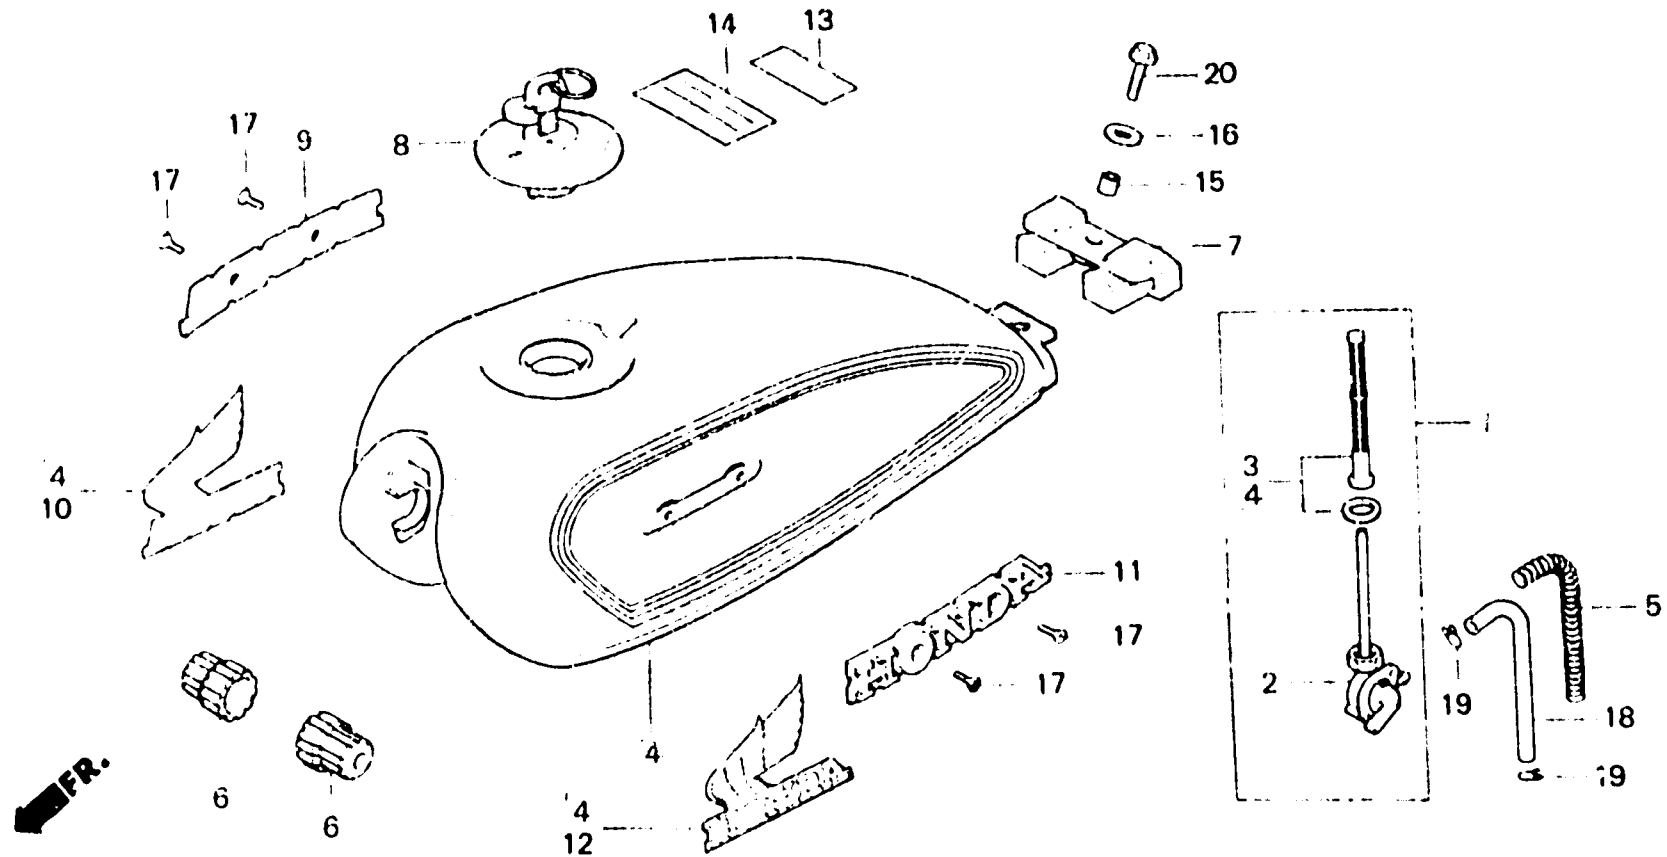

N 4

F-13-1

Fuel tank
(CM400AB, CM400TB • Tc)

Réservoir d'essence
(CM400AB, CM400TB • Tc)

Benzintank
(CM400AB, CM400TB • Tc)

Tanque de combustible
(CM400AB, CM400TB • Tc)

B447-51A

Item d'entretien	T.D.R.	N° de réf.	N° de pièce	Description	N° de requis CM400					N° de série	Code de zone	
					Az	Aa	Ab	Tz	Ta			Tb
		*	175A1-447-731ZA	JEU DE RESERVOIR D'ESSENCE *R107CU* (WOL)	-	-	1	-	-	-	BM207303	
		*	175A1-447-731ZB	JEU DE RESERVOIR D'ESSENCE *PB7C* (W'OL)	-	-	-	-	-	1	BM208710	CM
		5	17532-404-000	RESSORT DE COUVERCLE DE TUYAU ESSENCE	-	-	1	-	-	1	BM207343	
		6	17611-447-000	TAMPON DE RESERVOIR D'ESSENCE AV.	-	-	2	-	-	2	BM209760	CM
		7	17613-413-000	TAMPON AR. DE RESERVOIR ESSENCE	-	-	1	-	-	1		
		8	17620-460-017	BOUCHON COMP. REMPLISSAGE ESSENCE	-	-	1	-	-	-		
					-	-	-	-	-	1	BM209629	CM
					-	-	-	-	-	1	2202346	ED,F,1G
					-	-	-	-	-	1	3102991	2G