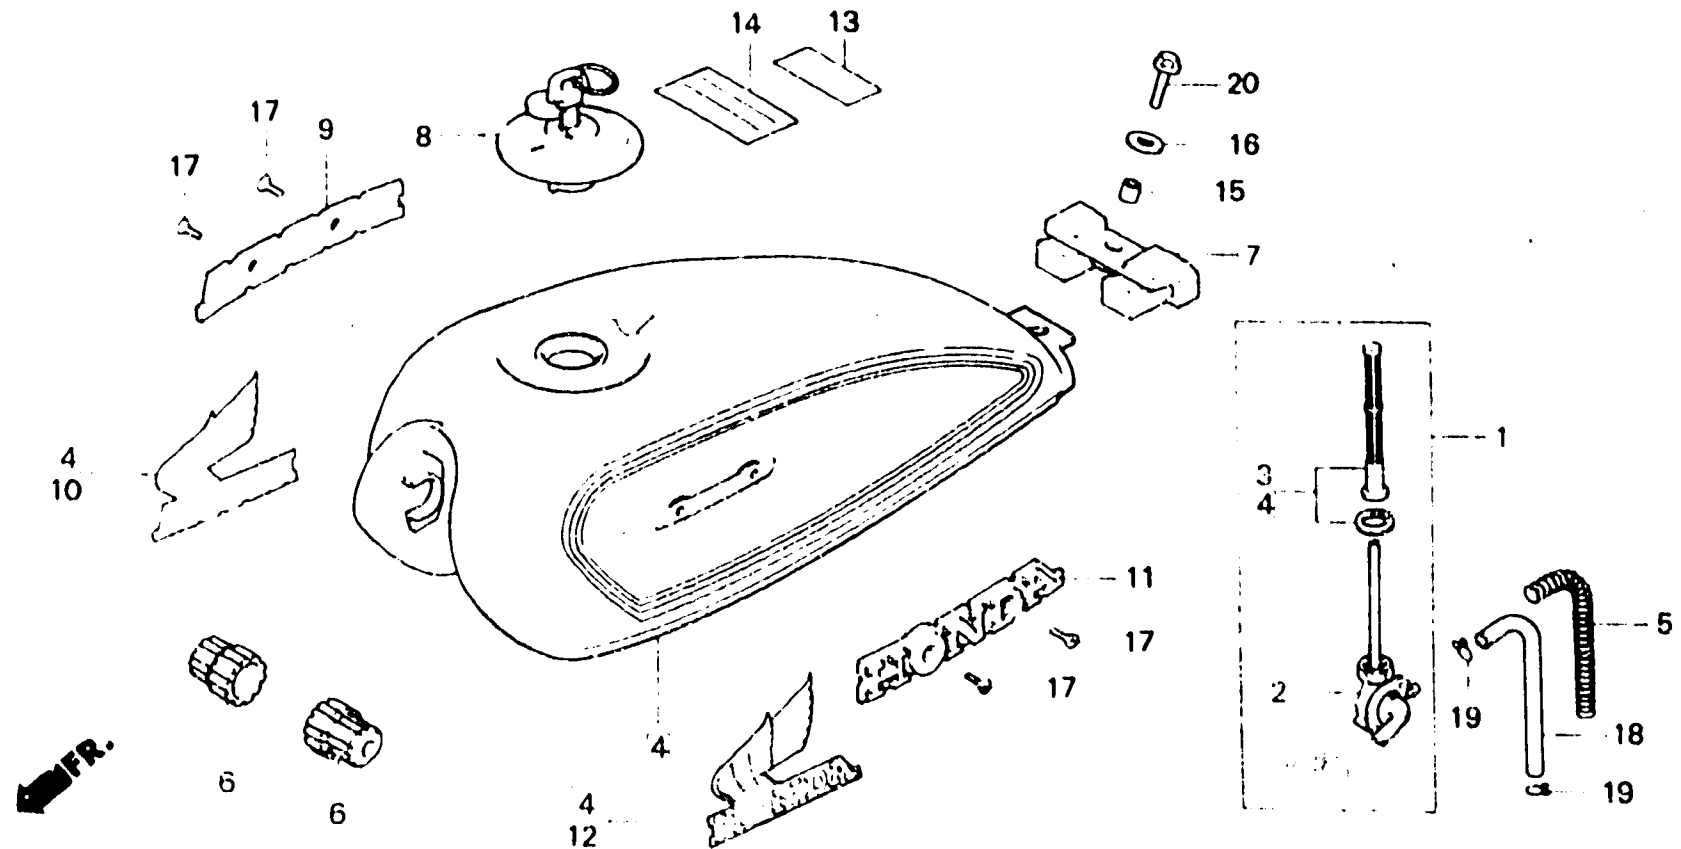

**N 6**

**F-13-1**

Fuel tank  
(CM400Ab, CM400Tb • Tc)

Réservoir d'essence  
(CM400Ab, CM400Tb • Tc)

Benzintank  
(CM400Ab, CM400Tb • Tc)

Tanque de combustible  
(CM400Ab, CM400Tb • Tc)

B447-51A

Item d'entretien	T.D.R.	N° de réf.	N° de pièce	Description	N° de requis CM400				N° de série	Code de zone		
					Az	Aa	Ab	Tz			Ta	Tb
			87509-417-620A	ETIQUETTE D'AVERTISSEMENT CONDUITE DE SECURITE	-	-	1	-	-	-		
		14	87560-181-760ZA	PLAQUE D'AVERTISSEMENT *NH1*	-	-	1	-	-	1		CM,ED,1G,2G
			87560-181-760ZB	PLAQUE D'AVERTISSEMENT *NH0*	-	-	-	-	-	1		ED,ND,1G,2G
			87560-415-620ZA	PLAQUE D'AVERTISSEMENT *NH0* (FRANCAIS)	-	-	1	-	-	1		CM
			87560-463-830ZB	PLAQUE D'AVERTISSEMENT *NH0* (FRANCAIS)	-	-	-	-	-	1	1	F
		15	90324-300-000	COLLIER, 8MM	-	-	1	-	-	1		
			90324-449-000	COLLIER, 8MM	-	-	1	-	-	1		
		16	50534-011-000	RONDELLE, 8.3MM	-	-	1	-	-	1	1	
		17	93700-03006-0G	VIS A TETE OVALE, 3X6	-	-	4	-	-	4	-	CM
		18	95001-55130-40	TUYAU D'ESSENCE, 5.3X130	-	-	1	-	-	1	1	
		19	95002-02100	PINCE B10 POUR TUBE	-	-	2	-	-	2	2	
		20	95700-06025-00	BOULON DE BRIDE, 6X25	-	-	1	-	-	1	1	