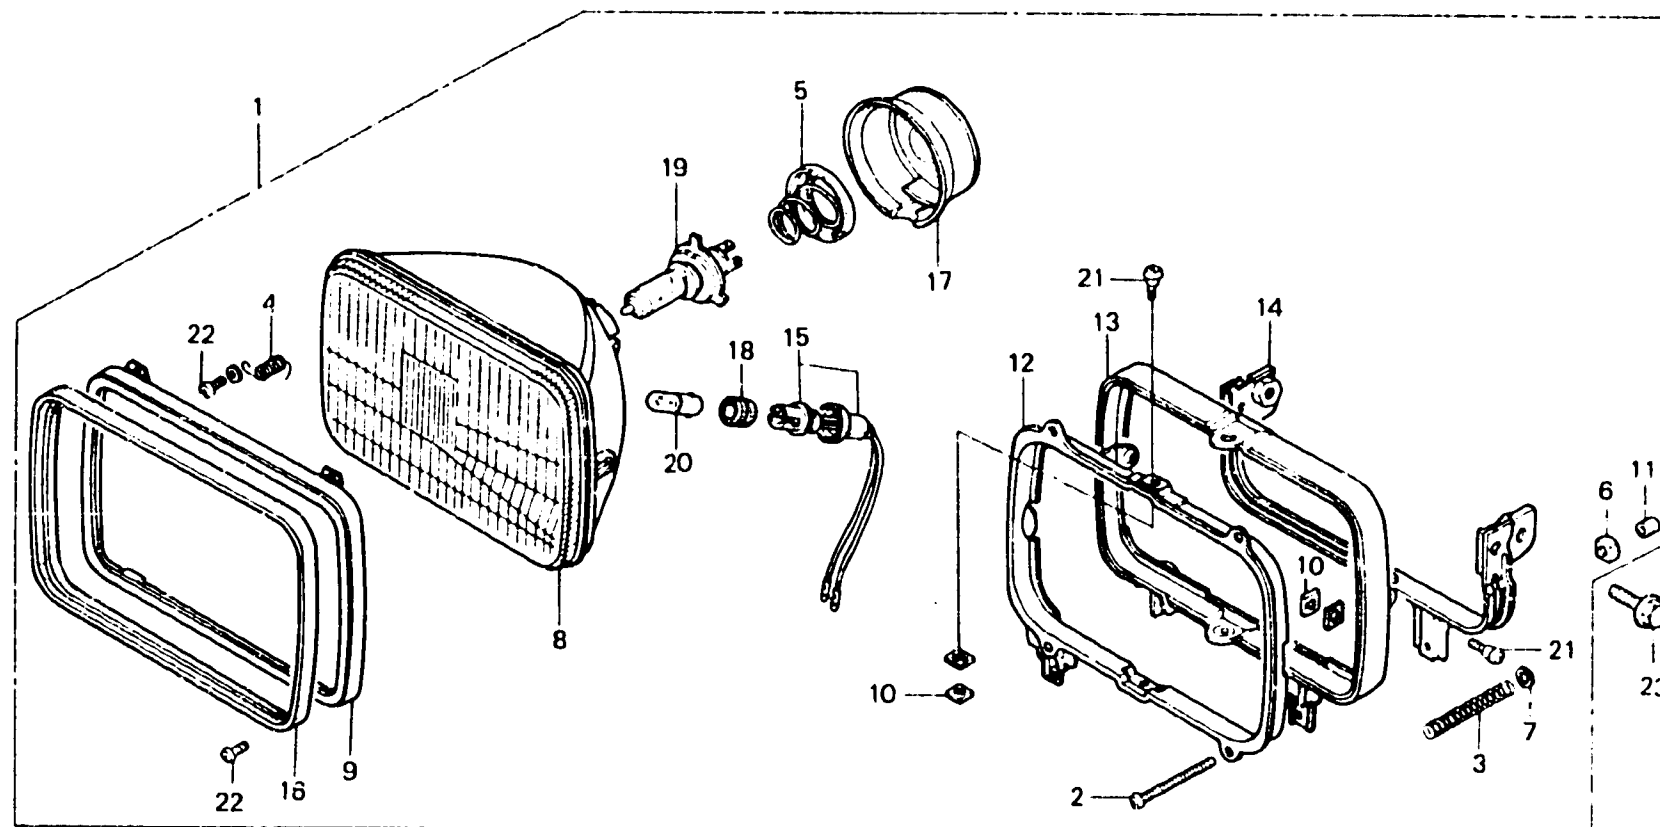

# F-1

Headlight

Phare

Scheinwerfer

Faro delantero

BMC5-3

Item d'entretien	T.D.R.	N° de réf.	N° de pièce	Description	N° de requis CX 400 500	N° de série	Code de zone
		9	33121-MC5-003	ANNEAU DE RETENUE	1 1		
		10	33128-438-841	ECROU DE SUPPORT D'UNITE	4 4		
		11	33136-426-830	COUVERCLE DE VIS	2 2		
		12	33153-MC5-003	BAGUE DE MONTAGE	1 1		
		13	33154-MC5-003	ANNEAU B DE MONTAGE	1 1		
		14	33156-MC5-003	SUPPORT DE PHARE	1 1		
		15	33170-MC5-611	ENS. DOUILLE DE FEU POSITION	1 1		
		16	33171-MC5-000	CAOUTCHOUC DE PROTECTEUR DE PHARE	1 1		
		17	33180-MC5-003	COUVERCLE DE CAOUTCHOUC	1 1		
		18	33905-371-601	CAOUTCHOUC DE JOINT	1 1		
		19	34901-371-601	AMPOULE H4(12342/99) FAB. DE PHILIPS	1 1		E, ED, IT, ND, SW, U, 1G, 2G
			34901-371-621	AMPOULE H4(12342/99) FAB. DE PHILIPS	1 1		F
		20	34903-071-003	AMPOULE DE FEU DE GABARIT (12V 3.4W) (STANLEY)	1 1		U