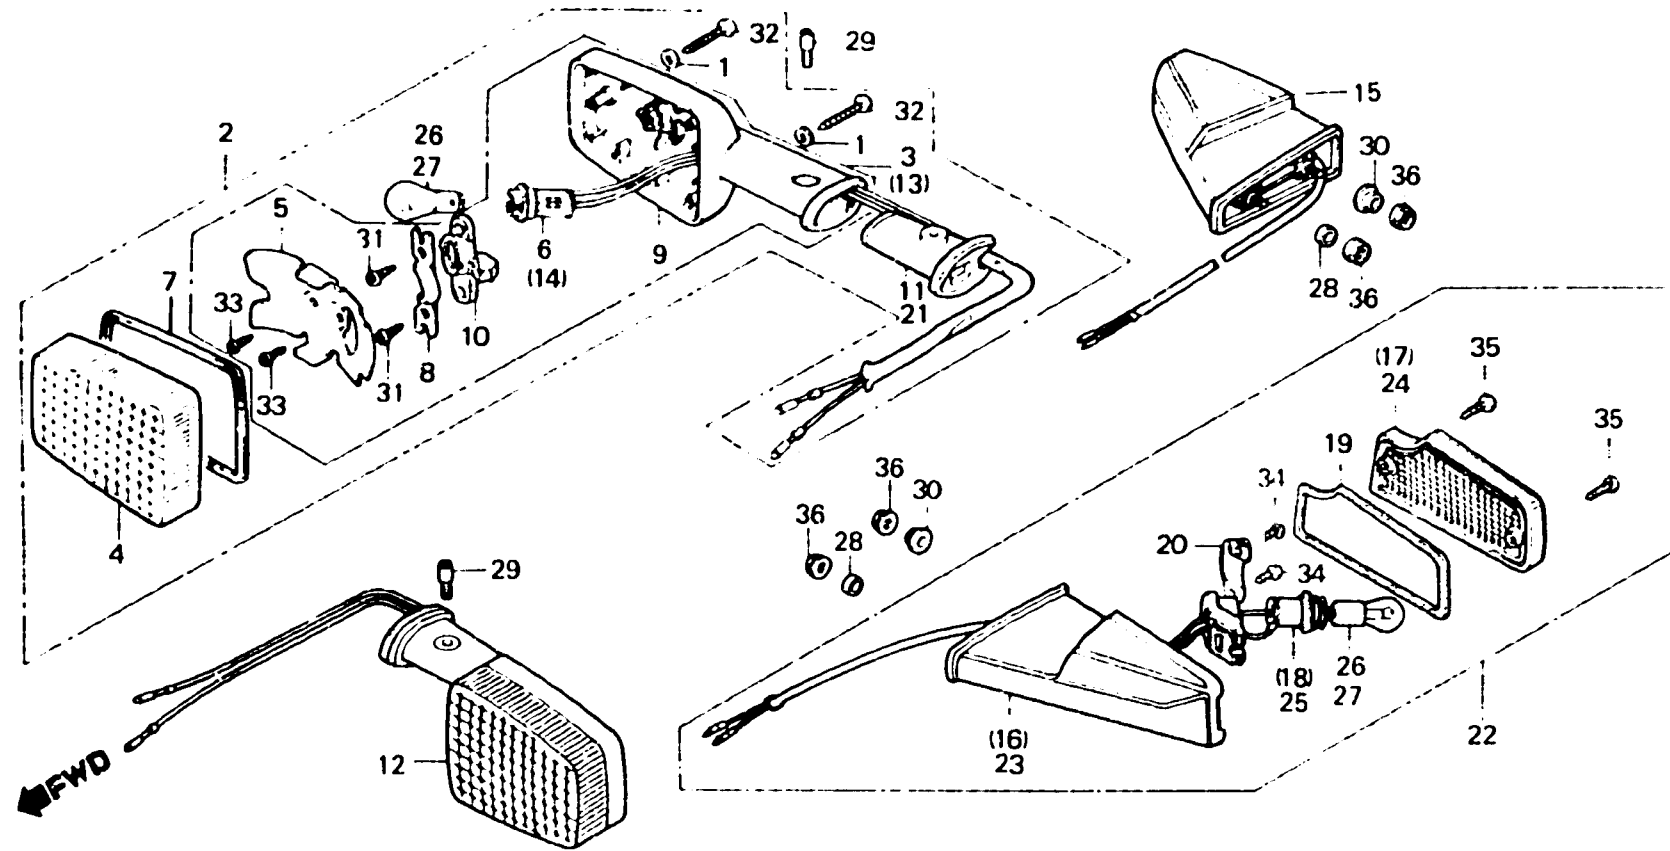

**J 11**

**F-26**

Winker

Clignotant

Blinker

Luz intermitente

BMC5-26

Item d'entretien	T.D.R.	N° de réf.	N° de pièce	Description	N° de requis CX 400 500	N° de série	Code de zone
		11	33417-445-631	CAOUTCHOUC DE MONTAGE CLIGNOTANT AV.	2 2		E,ED,F,IT,SW,U,1G,2G
		12	33450-MC5-000	ENS. CLIGNOTANT AV. G.	1		U
			33450-MC5-600	ENS. CLIGNOTANT AV. G.	1		E,ED,F,IT,SW,1G,2G
			33450-MC5-680	ENS. CLIGNOTANT AV. G.	1		ND
		13	33451-MC5-600	BASE COMP. CLIGNOTANT AV. G.	1		E,ED,F,IT,ND,SW,1G,2G
		14	33455-MC5-000	DOUILLE COM?. CLIGNOTANT AV. G.	1		U
		15	33600-MC7-612	ENS. CLIGNOTANT, AR. D.	1		E,ED,F,IT,ND,SW,1G,2G
			33600-MC7-651	ENS. CLIGNOTANT, AR. D.	1		U
		16	33601-MC7-611	BASE COMP. CLIGNOTANT D.	1		