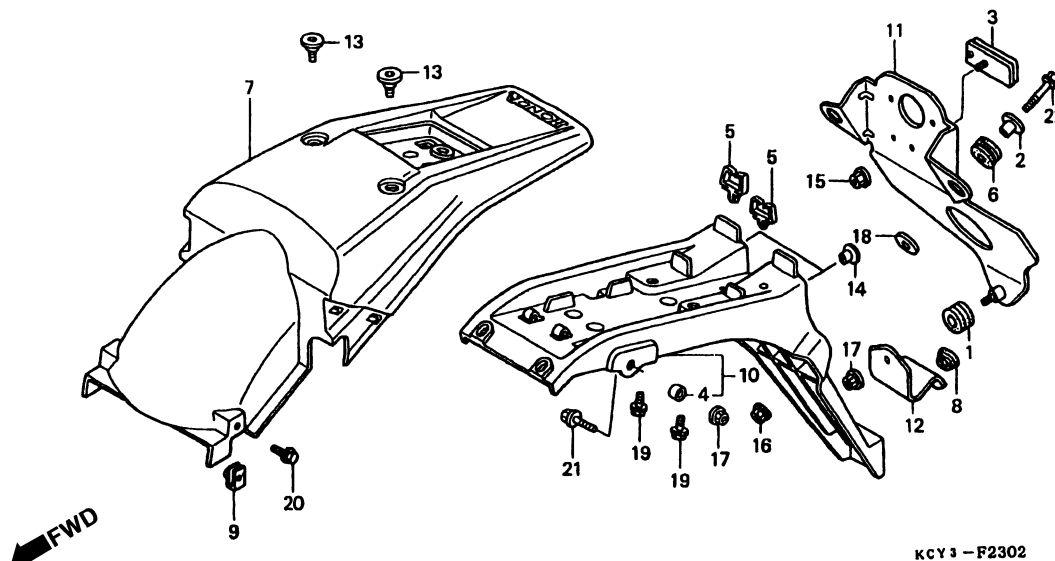

C-23.2

Pára-Lama Traseiro

3

Item de serviço	T.M.O.	Ref. N°	N° da peça	Descrição	Otd. XR400R					N° de série	Nota	
					T	V	W	X	Y			1
Pára-Lama, Traseiro	0,4	1	17622-GB7-900	Coxim	-	-	-	-	1	1	ED
Suporte, Placa Números.....	0,5	2	19052-MS8-000	Bucha, Fixação Radiador	-	-	-	-	2	2	ED
		3	33741-MS6-921	Refletor.....	-	-	-	-	1	1	ED
		4	50605-GZ4-670	Bucha, Fixação.....	-	-	-	-	2	2	ED
		5	53105-GC1-003	Presilha, Fiação	-	-	-	-	2	2	ED
		6	64216-GJ2-730	Coxim, Fixação	-	-	-	-	2	2	ED
		7	80101-KCY-A10ZA	Pára-Lama Traseiro (WL) *Tipo 1*	-	-	-	-	1	1	ED
		8	80124-351-000	Plugue, Pára-Lama Traseiro	-	-	-	-	1	1	ED
		9	84601-HA7-670	Porca, Fixação	-	-	-	-	2	2	ED
		10	84701-KCY-E60	Suporte, Placa Números.....	-	-	-	-	1	1	ED
		11	84704-KCY-E60	Placa	-	-	-	-	1	1	ED
		12	84705-KCY-E60	Placa.....	-	-	-	-	1	1	ED
		13	90106-KAF-000	Parafuso, Especial, 6 mm	-	-	-	-	2	2	ED
		14	90522-170-700	Bucha, Fixação.....	-	-	-	-	2	2	ED
		15	94050-05080	Porca, Flange, 5 mm.....	-	-	-	-	1	1	ED
		16	94050-06000	Porca, Flange, 6 mm.....	-	-	-	-	2	2	ED
		17	94050-06080	Porca, Flange, 6 mm.....	-	-	-	-	2	2	ED
		18	94103-06800	Arruela, Lisa, 6 mm.....	-	-	-	-	2	2	ED
		19	95701-06010-00	Parafuso, Flange, 6 x 10.....	-	-	-	-	2	2	ED
		20	95701-06012-00	Parafuso, Flange, 6 x 12.....	-	-	-	-	2	2	ED