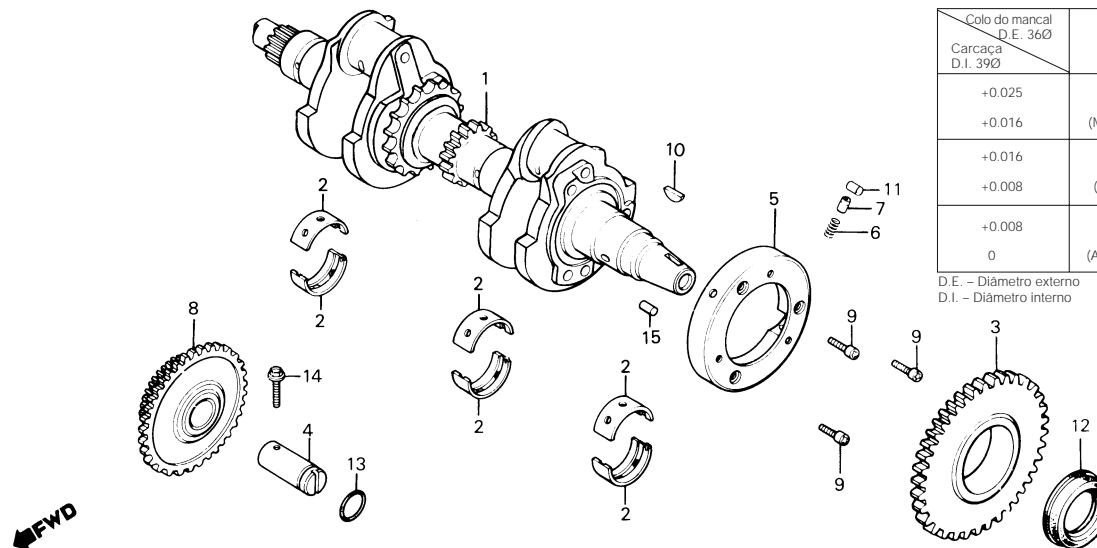

M-15

Árvore de manivelas

SELEÇÃO DE BRONZINAS DA ÁRVORE DE MANIVELAS

Folga de óleo 20 - 45µm

| Colo do mancal D.E. 36Ø Carcaça D.I. 39Ø | 0 -0.008 | -0.008 -0.016 | -0.016 -0.024 |
|---|-------------|------------------|------------------|
| +0.025 | C | B | A |
| +0.016 | (Marrom) | (Preto) | (Azul) |
| +0.016 | D | C | B |
| +0.008 | (Verde) | (Marrom) | (Preto) |
| +0.008 | E | D | C |
| 0 | (Amarelo) | (Verde) | (Marrom) |