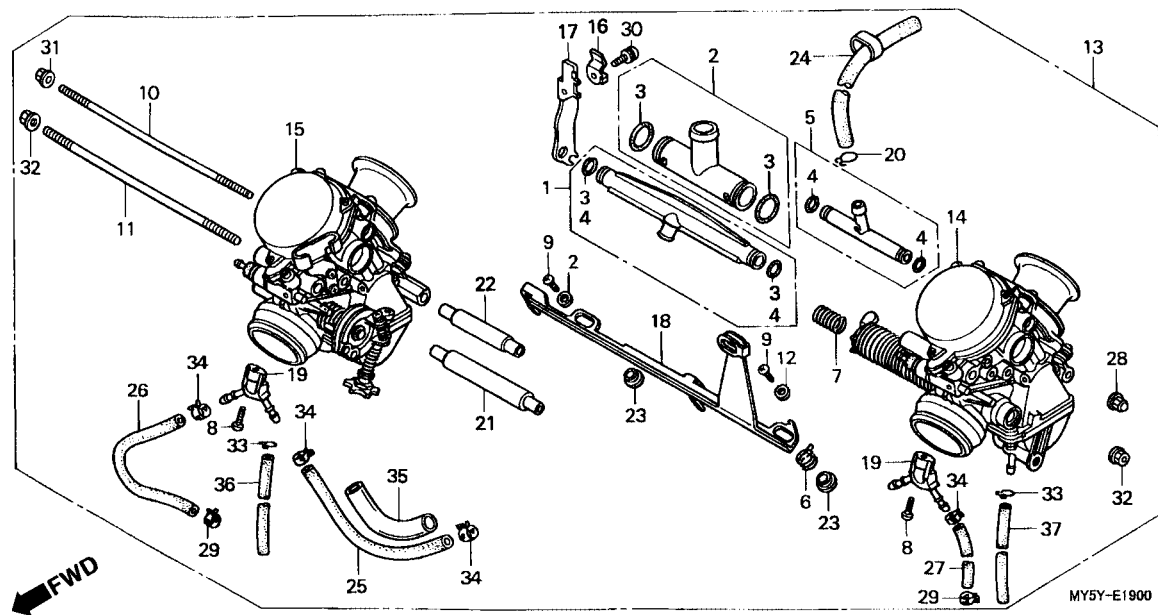

# M-19

## Carburador Completo

2

Item de serviço	T.M.O.	Ref. Nº	Nº da peça	Descrição	Qty. CB500			Nº de série	Nota
					00	01	02		
		22	16173-MZ1-000	Tubo.....	1	1	1		
		23	16175-MZ1-000	Bucha .....	2	2	2		
		24	16192-MY5-600	Tubo Comp.....	1	1	1		
		25	16195-MY5-600	Tubo, Água.....	1	1	1		
		26	16197-MY5-600	Tubo, Água.....	1	1	1		
		27	16198-MY5-600	Tubo, Água.....	1	1	1		
		28	90303-GC2-630	Porca Cega Flange, 5 mm.....	1	1	1		
		29	90602-MT7-003	Presilha, Tubo (D9,4).....	2	2	2		
		30	93892-04010-10	Parafuso, Arruela, 4 x 10.....	1	1	1		
		31	94050-05000	Porca, Flange, 5 mm .....	1	1	1		
		32	94050-06000	Porca, Flange, 6 mm .....	2	2	2		
		33	95002-02089	Presilha, Tubo (B8).....	2	2	2		
		34	95002-41000-08	Presilha, Tubo (D10).....	4	4	4		
		35	95003-36008-20	Tubo, Vinil, 11 x 13 x 80 (95003-36001-10M).....	1	1	1		
		36	95005-45600-50	Tubo, Dreno (95005-45001-50M).....	1	1	1		
		37	95005-45670-50	Tubo, 4,5 x 670 (95005-45001-50M).....	1	1	1		