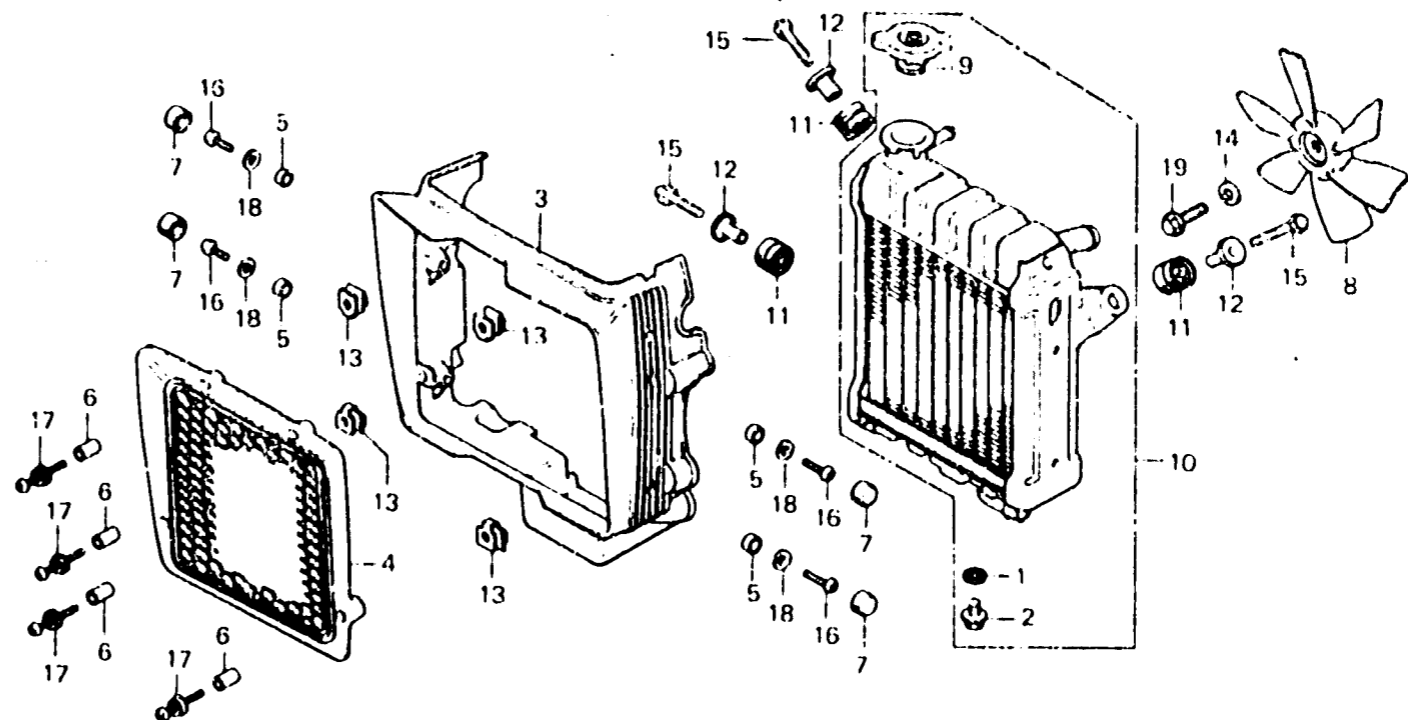

# E-1

Radiator • Cooling fan

Radiateur • Ventilateur

Kühler • Kühlgebläse

Radiador • Ventilador

8415.1

Item d'entretien	T.D.R.	N° de réf.	N° de pièce	Description	N° de requis		N° de série	Code de zone
					CX500 Z	DZ CZ		
COUVERCLE DE RADIATEUR	0.2	1	19012-611-003	JOINT DE ROBINET DE DRAINAGE	1	1		
CALANDRE COMP. RADIATEUR	0.1	2	19013-415-004	ROBINET DE DRAINAGE	1	1		
CHAPEAU DE REMPLISSAGE RADIATEUR		3	19031-415-000	COUVERCLE DE RADIATEUR	1	1		
VENTILATEUR COMP. REFROIDISSEMENT	0.6	4	19032-415-000	CALANDRE COMP. RADIATEUR	1	1		
ENS. RADIATEUR		5	19033-415-000	COLLIER DE COUVERCLE DE RADIATEUR	4	4		
		6	19034-415-000	COLLIER A DE GRILLE	4	4		
		7	19035-415-000	ANNEAU DC COUVERCLE DE RADIATEUR	4	4		
		8	19040-415-010	VENTILATEUR COMP. REFROIDISSEMENT	1			
			19040-415-020	VENTILATEUR COMP. REFROIDISSEMENT	1		2050387	C4 DK, DM, E, ED, F, G, IT, SA, U
					1		3004368	G2
					1		2050388	DK, DM, E, ED, F, G, IT, SA, U
					1		3004369	G2
		9	19045-634-003	CHAPEAU DE REMPLISSAGE RADIATEUR	1	1		
		10	19110-415-004	ENS. RADIATEUR	1	1		