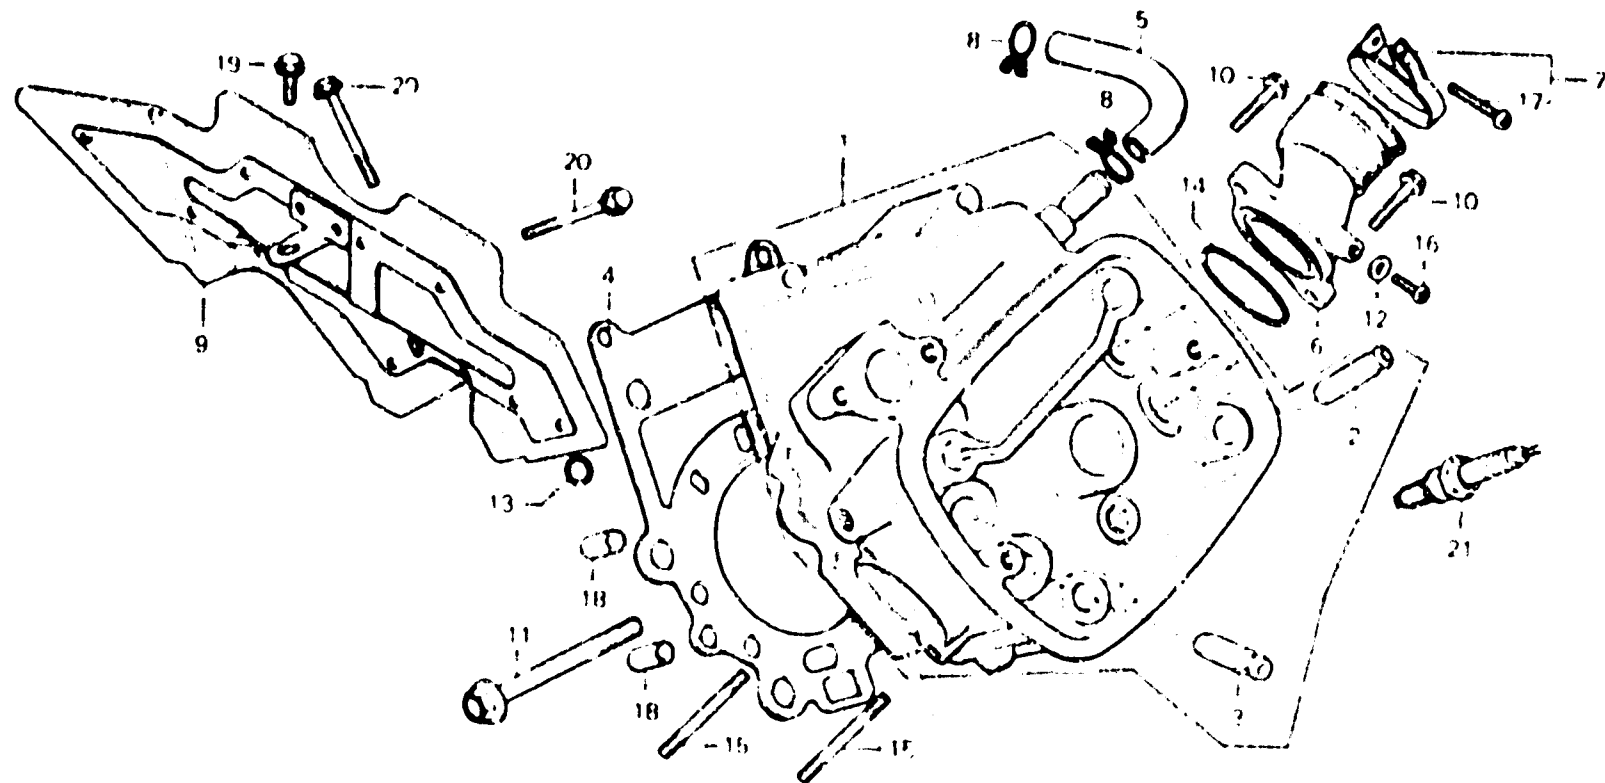

**C 15**

**E-5**

Left cylinder head

Culasse gauche

Linker Zylinderkopf

Culata izquierda

64154

Item d'entretien	T.D.R.	N° de réf.	N° de pièce	Description	N° de cylindres			N° de série	Code de zone
					CX500	DZ	C7		
		21	98069-58716	BOUGIE D'ALLUMAGE (DR8ES-L NGK)	1	1	1	1	CX, E, ED, F, G, G2, I, T, U
			98069-58717	BOUGIE D'ALLUMAGE (DBEA NGK)	1				EX, I, U, SA
			98069-58726	BOUGIE D'ALLUMAGE (X24ESR-U NG)	1	1	1	1	CX, E, ED, F, G, G2, I, T, U
			98069-58727	BOUGIE D'ALLUMAGE (X24ES-U NG)	1				EX, I, U, SA