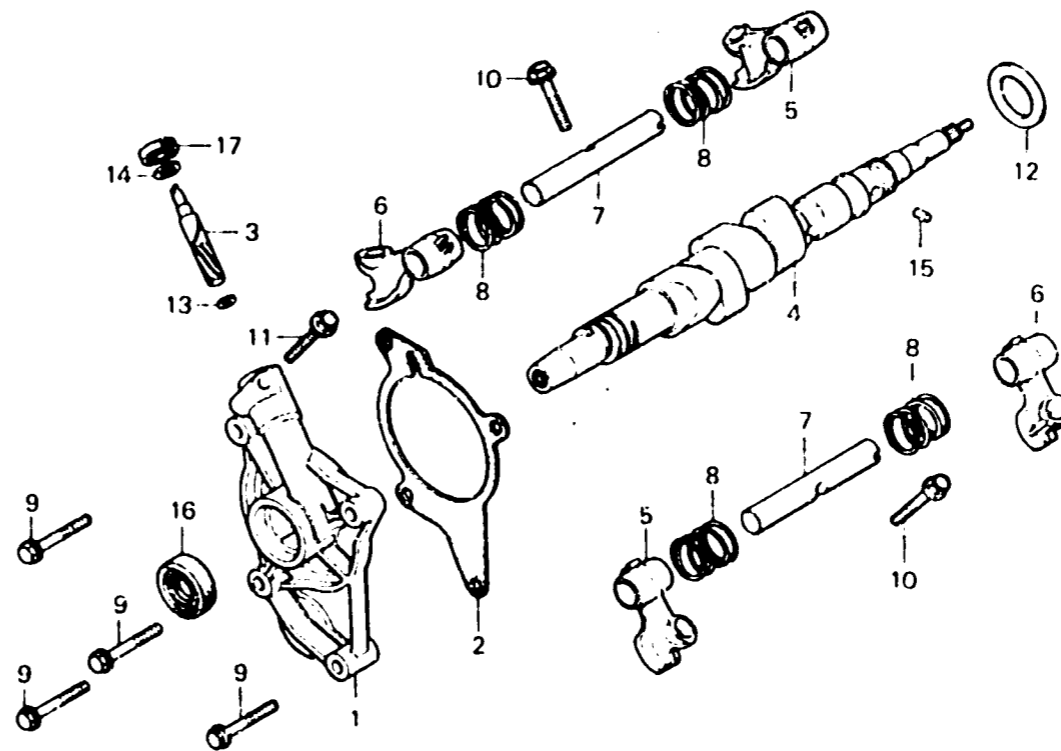

D 3

E-7

Camshaft • Lower crank arm

Arbre à cames • Culbteur inférieur

Nockenwelle • Unterer Kipphebel

Arbol de levas • Balancin inferior

B4157

Item d'entretien	T.D.R.	N° de réf.	N° de pièce	Description	N° de requis				N° de série	Code de zone
					CX500	Z	DZ	CZ		
		16	91201-415-003	JOINT D'ETANCHEITE D'HUILE, 17X28X7	1	1	1	1		
		17	91211-415-003	JOINT D'ETANCHEITE D'HUILE, 6X14.5X5	1	1	1	1		
			91211-415-004	JOINT D'ETANCHEITE D'HUILE, 6X14.5X5	1	1	1	1		