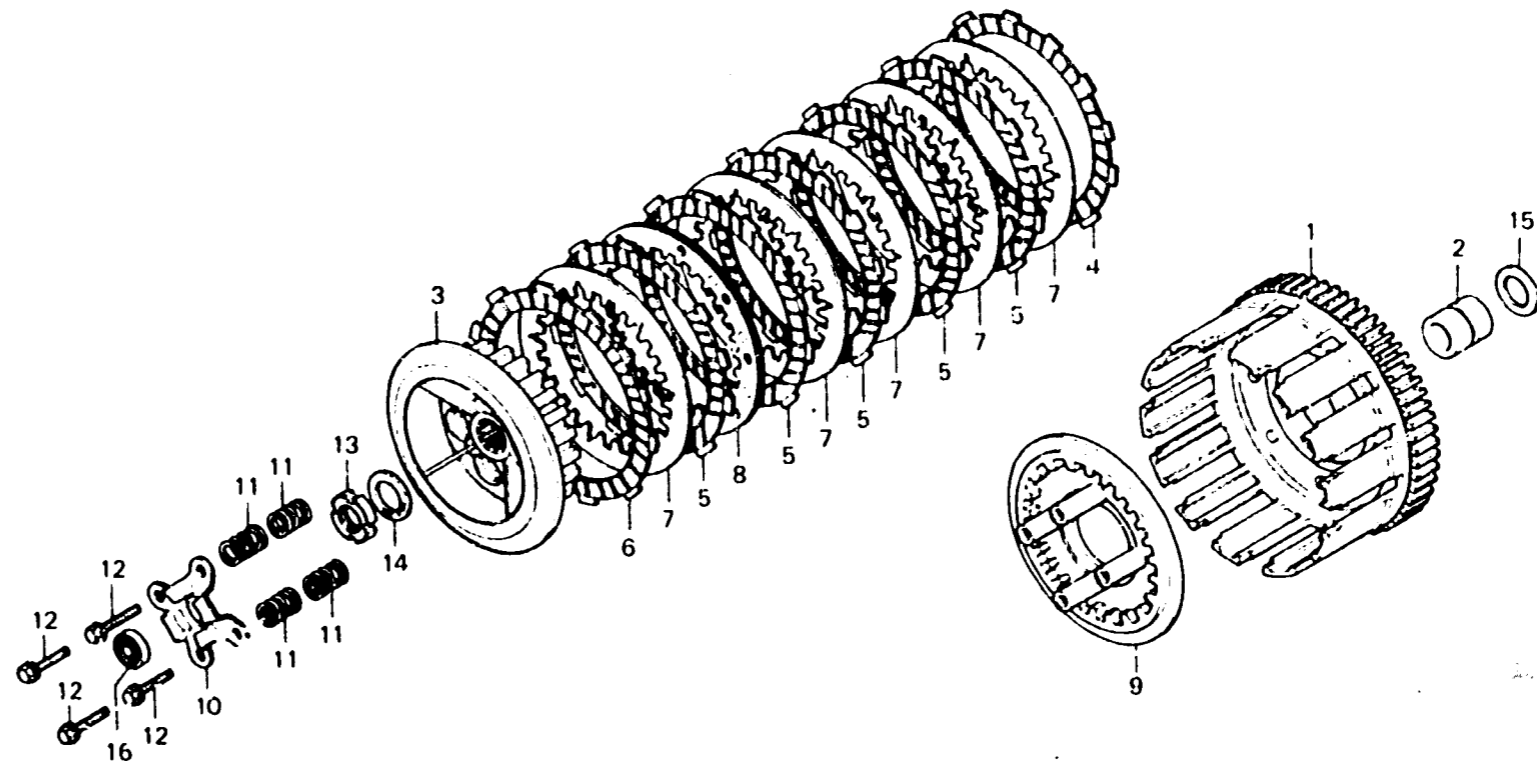

D 9

E-10

Clutch

Embrayage

Kupplung

Embrague

B415 10

Item d'entretien	T.D.R.	N° de réf.	N° de pièce	Description	N° de requis				N° de série	Code de zone
					CX500	Z	DZ	CZ		
		13	90204-706-000	ECROU BLOCAGE, 20MM	1	1	1	1		
		14	90432-121-000	RUNDELLE BLOCAGE	1	1	1	1		
		15	90459-413-000	RONDELLE DE BUTEE, 25X42X2.3	1	1	1	1		
		16	96100-60000-00	ROULEMENT A BILLES RADIAL, 6000	1	1	1	1		