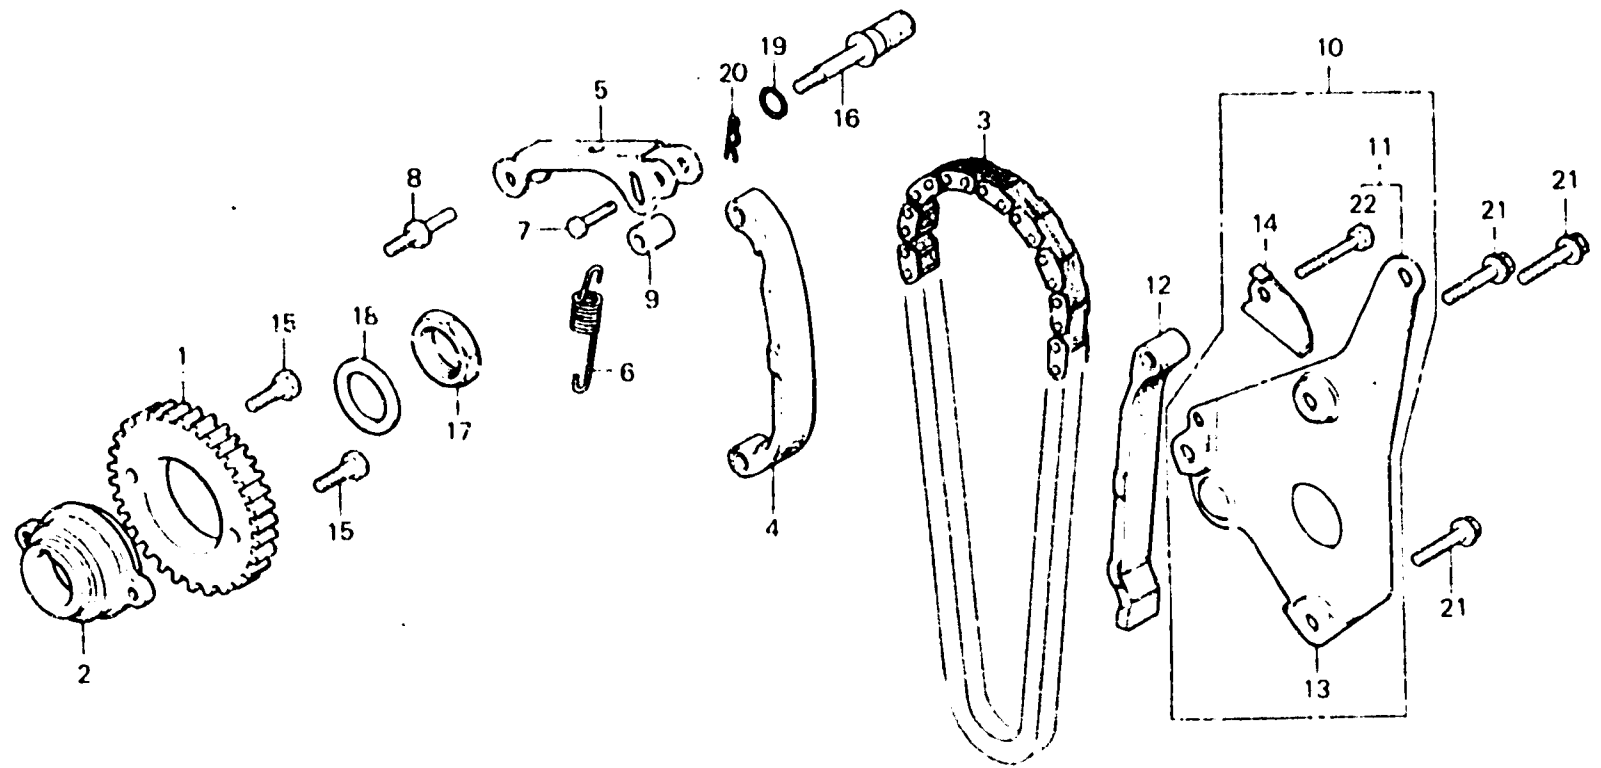

E 5

E-16

Cam chain • Tensioner

Chaîne de distribution • Tendeur

Nockenkette • Spanner

Cadena de leva • Tensionador

B315 10A

Item d'entretien	T.D.R.	N° de réf.	N° de pièce	Description	N° de requis			N° de série	Code de zone		
					CX500	Z	D2 CZ				
		10	14600-415-305	JEU DE GUIDE DE CHAINE DE CAMES	1			2044717	CM,DK,DM,E,ED,F,G,IT,SA		
					1			3002439	U G2		
							1	1	1		
		11	14602-415-305	PLAQUE A DE FIXATION DE GUIDE CHAINE DE CAMES	1				2044717	CM,DK,DM,E,ED,F,G,IT,SA	
					1			3002439	U G2		
							1	1	1		
		12	14622-415-004	GUIDE DE CHAINE DE CAMES	1				2034419	CM,DK,DM,E,ED,F,G,IT,SA	
					1			3001365	U G2		
							1				
							1			2034419	CM,DK,DM,E,ED,F,G,IT,SA
							1			3001366	U G2
							1	1	1		
		13	14623-415-000	PLAQUE DE FIXATION DE GUIDE CHAINE DE CAMES	1				2044716	CM,DK,DM,E,ED,F,G,IT,SA	
1						3002438	U G2				