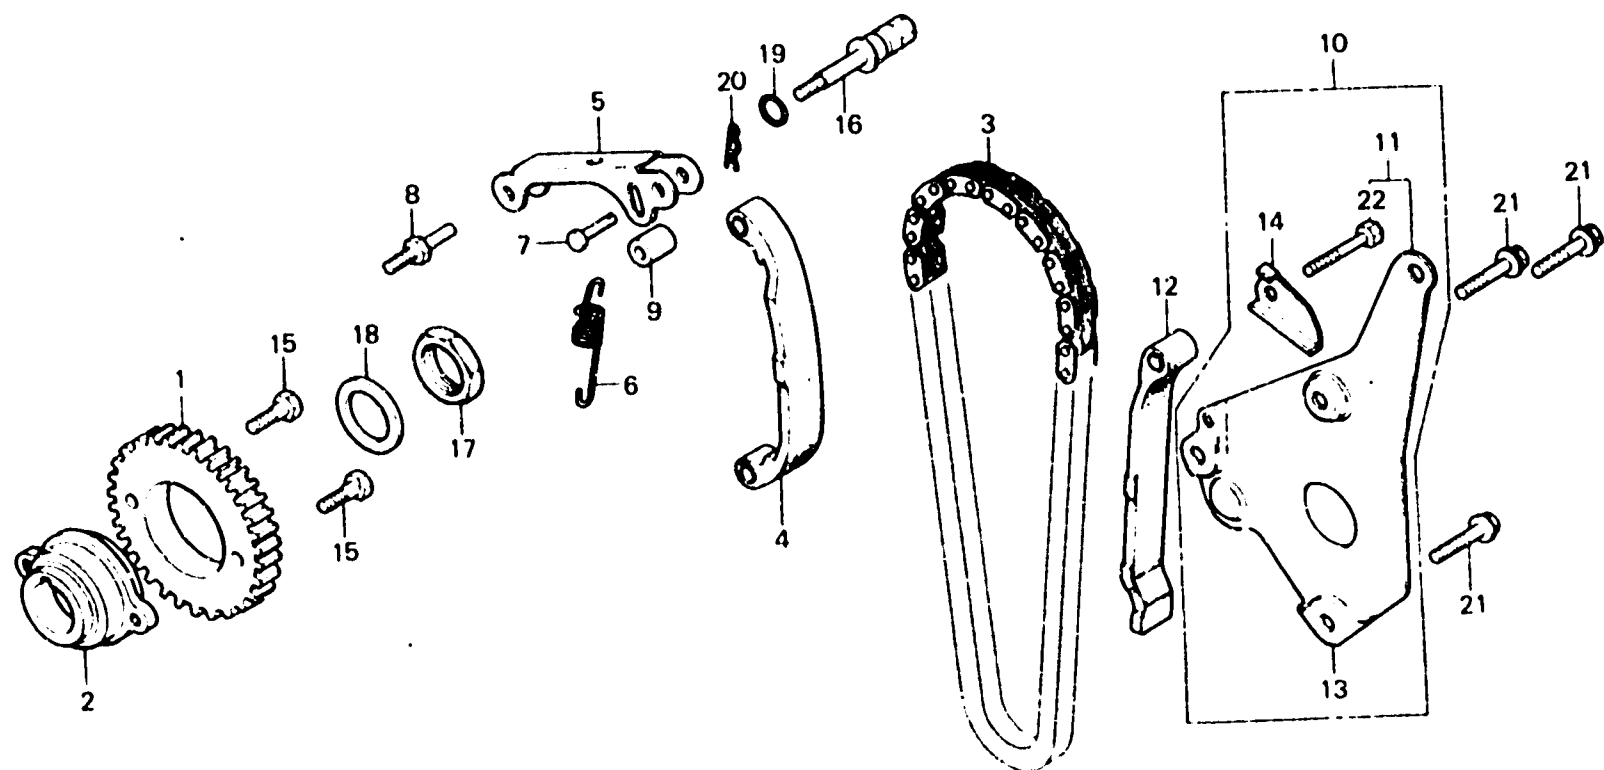

E-16

Cam chain • Tensioner

Chaîne de distribution • Tendeur

Nockenkette • Spanner

Cadena de leva • Tensionador

6415 16A

Item d'entretien	T.D.R.	N° de réf.	N° de pièce	Description	N° de requis CX500			N° de série	Code de zone
					Z	DZ	CZ		
		21	95700-06016-00	BOULON DE BRIDE, 6X16	3	3	3		
		22	95700-06028-00	BOULON DE BRIDE, 6X28	1			2034418	CM,DK,DM,E,ED,F,G,IT,SA U
			90009-415-000	BOULON HEX., 6X28	1			3001365	G2
			90011-415-000	BOULON HEX., 6X30	1			2034419	2044716
					1			3001366	3002438
					1			2044717	G2
					1			3002439	CM,DK,DM,E,ED,F,G,IT,SA U
						1	1	1	G2