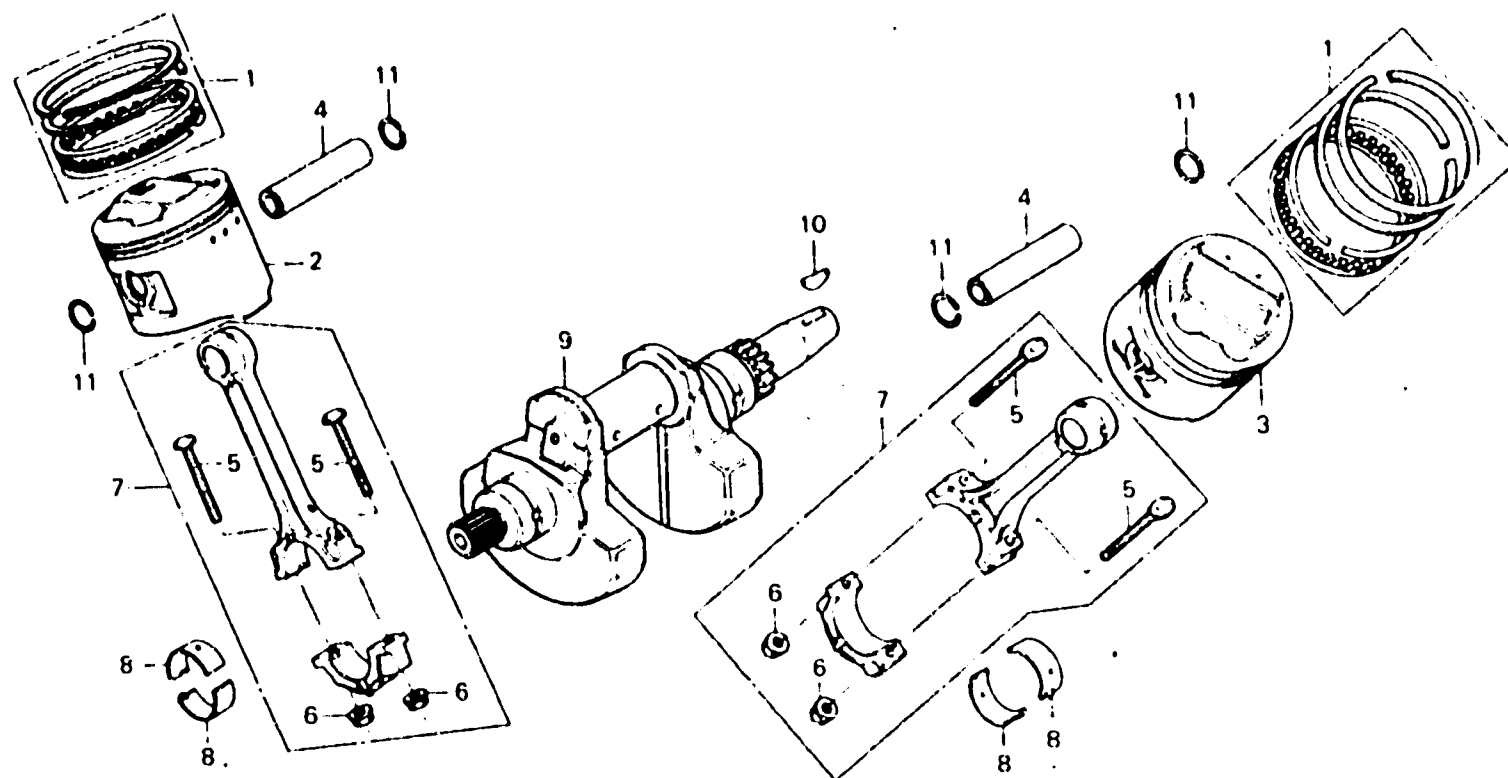

E 13

E-19

Crankshaft • Piston

Vilebrequin • Piston

Kurbelwelle • Kolben

Cigüeñal • Pistón

B415 19

Item d'entretien	i.D.R.	N° de réf.	N° de pièce	Description	N° de requis			N° de série	Code de zone
					CX500	Z	DZ CZ		
			13300-415-010	VILEBREQUIN COMP.	1		2031882	CM,DK,DM,E,ED,F,G,IT,SA	
					1		3001259	U	
		10	94401-25180	CLAVETTE WOODRUFF, 25X18	1	1		G2	
		11	94601-21000	ATTACHE D'AXE DE PISTON, 21MM	4	4			